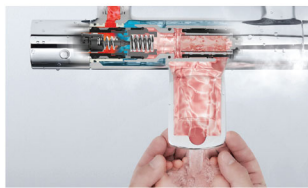

KIỂM SOÁT NHIỆT ĐỘ NHANH CHÓNG

Ngăn ngừa sự tăng nhiệt độ đột ngột và giữ cho nhiệt độ nước luôn ổn định.