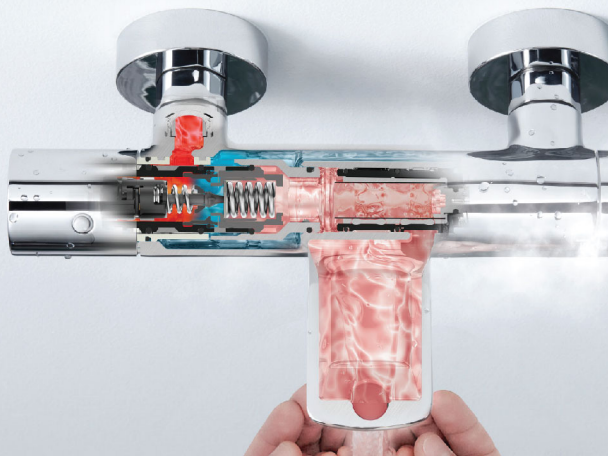

Thiết kế đẹp mắt và ngăn việc nước trở nên quá nóng giúp cho thời gian tắm hàng ngày của bạn thoải mái và thư giãn.

BỘ KẾT HỢP SEN TẮM KHUYẾN MÃI

-20%

TBW07006A TBW01010A TBG01302VA
TBG01302V

20.051.000đ ~~25.062.000đ~~