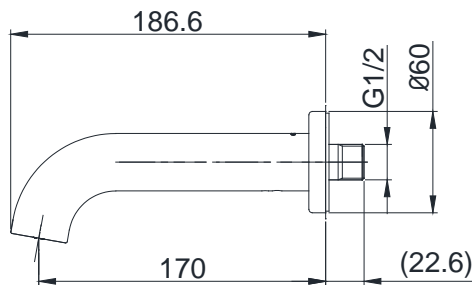

Specifications Tiêu chuẩn kỹ thuật

<i>Minimum pressure/ Áp lực tối thiểu</i>	: 0.05 MPa (<i>Flow pressure/ Áp lực động</i>)
<i>Maximum pressure/ Áp lực tối đa</i>	: 1.0 MPa (<i>Static pressure/ Áp lực tĩnh</i>)
<i>Recommended pressure/ Áp lực khuyến nghị</i>	: 0.1 ~ 0.5 (MPa) (<i>Flow pressure/ Áp lực động</i>)
<i>Material/ Vật liệu</i>	: <i>Stainless steel plated Ni-Cr/</i> <i>Thép không gỉ mạ Ni-Cr</i>
<i>Type/ Loại</i>	: <i>Two handle/ Hai tay gạt</i>
<i>Chế độ nước/ Mode</i>	: <i>Hot & Cold/ Nóng & Lạnh</i>

TBG11001B

() Kích thước tham khảo
() Referred dimension

Parts description Danh mục phụ kiện

- Bath spout/ Vòi xả bồn TBG11001B

Colors Màu sắc