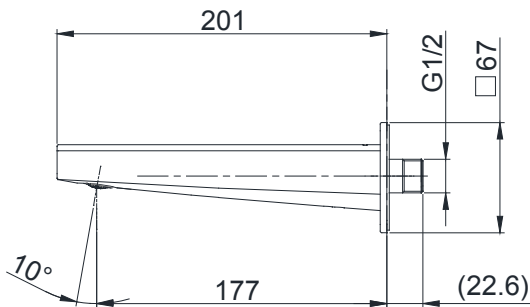

: 1.00 MPa (Static pressure/ Áp suất tĩnh)

: Brass/ Hợp kim đồng

: Wall mounted/ Gắn tường

: Hot & Cold/ Nóng & lạnh

Parts description

Danh mục phụ kiện

TBG10001B

Kích thước trong () là kích thước tham khảo
Dimension in () is for reference dimension