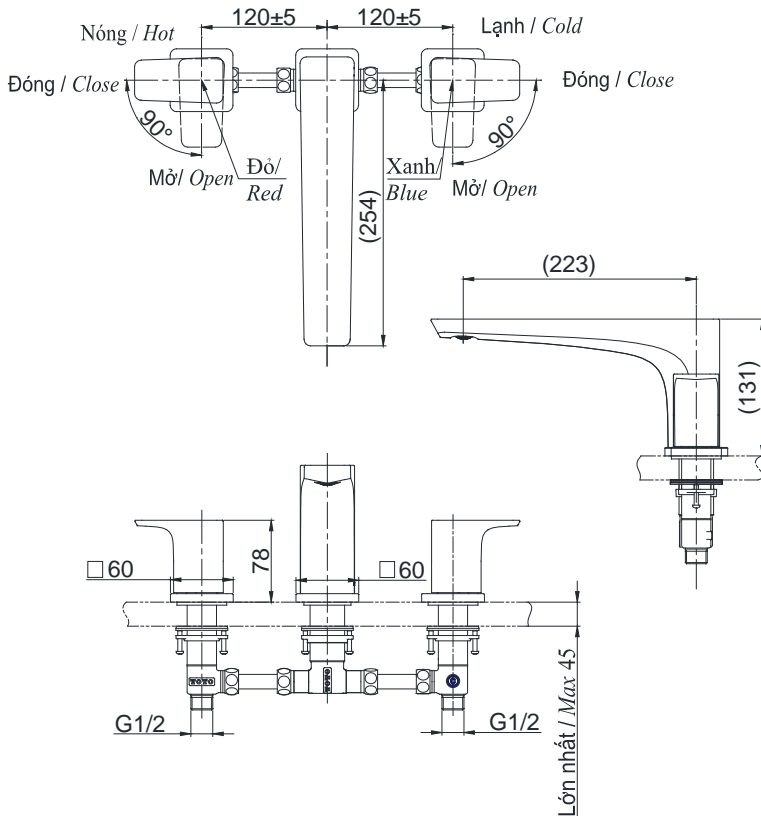

Item number: **TBG07201B**

Mã sản phẩm

## Specifications Tiêu chuẩn kỹ thuật

Minimum pressure/ Áp lực tối thiểu	: 0.05 MPa (Flow pressure/ Áp lực động)
Maximum pressure/ Áp lực tối đa	: 1.0 MPa (Static pressure/ Áp lực tĩnh)
Recommended pressure/ Áp lực khuyến nghị	: 0.1 ~ 0.5 (MPa) (Flow pressure/ Áp lực động)
Material/ Vật liệu	: Brass plated Ni-Cr/ Đồng mạ Ni-Cr
Type/ Loại	: Two handle/ Hai tay gạt
Chế độ nước/ Mode	: Hot & Cold/ Nóng & Lạnh

### TBG07201B

( ) Kích thước tham khảo  
( ) Referred dimension

## Parts description Danh mục phụ kiện

- Bath spout/ Vòi xả bồn TBG07201B