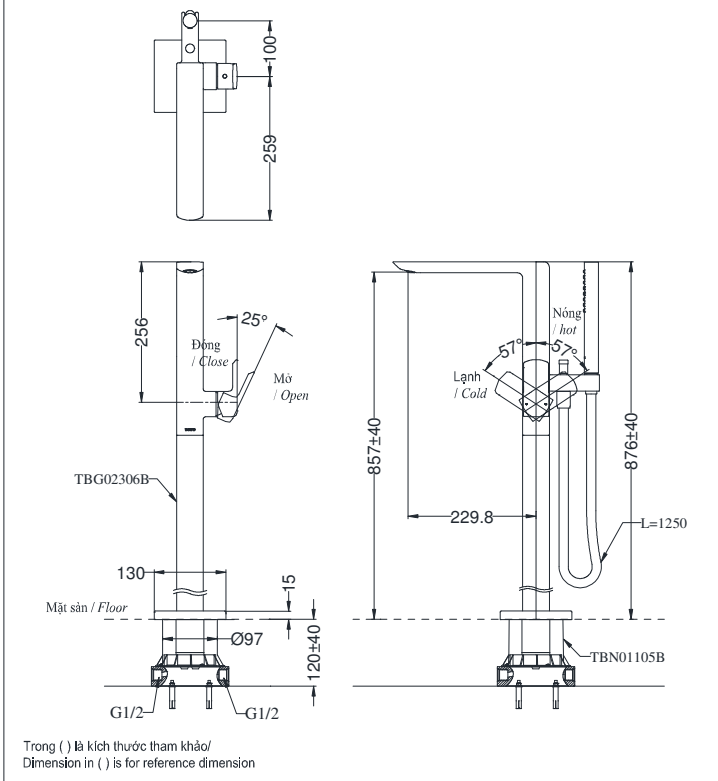

Specifications

Thông số kỹ thuật

Minimum pressure/ Áp lực tối thiểu	: 0.05 MPa (Flow pressure/ Áp lực động)
Maximum pressure/ Áp lực tối đa	: 1 MPa (Static pressure/ Áp lực tĩnh)
Material/ Vật liệu	: Brass plated / Đồng mạ
Type/ Loại	: Single lever/ Tay gạt đơn
Mode/ Chế độ nước	: Hot & Cold/ Nóng lạnh

Parts description

Danh mục phụ kiện

Bath spout/ Vòi xả bồn	TBG02306B
Fixing base/ Chân đế	TBN01105B

TBG02306B

Colors

Màu sắc

	Brushed French Gold/ Vàng Pháp mờ (#BFG)
	Polished French Gold/ Vàng Pháp bóng (#PFG)