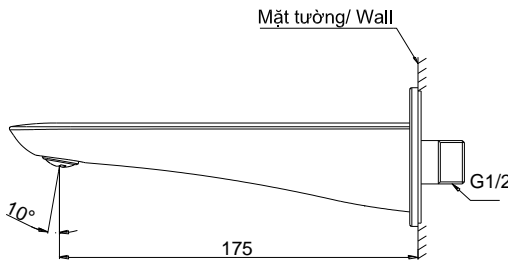

### Thông số kỹ thuật

*Minimum pressure/ Áp lực tối thiểu*

*Maximum pressure/ Áp lực tối đa*

*Material/ Vật liệu*

*Type/ Loại*

: 0.05 MPa (*Flow pressure/ Áp lực động*)

: 1.00 MPa (*Static pressure/ Áp lực tĩnh*)

: *Brass plated Ni-Cr/ Đồng mạ Ni-Cr*

: *Wall mounted/ Gắn tường*

**TBG01001B**

Kích thước trong ( ) là kích thước tham khảo  
Dimension in ( ) is for reference dimension