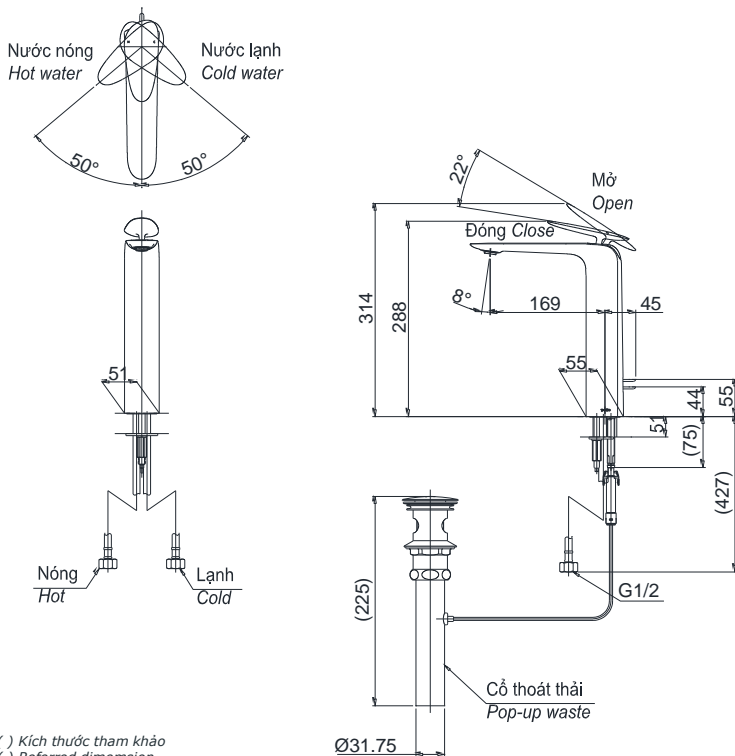

**Item number: TLP03301A1**

**Mã sản phẩm**

### Specifications Tiêu chuẩn kỹ thuật

Minimum pressure/ Áp lực tối thiểu	: 0.05 MPa (Flow pressure/ Áp lực động)
Maximum pressure/ Áp lực tối đa	: 1.0 MPa (Static pressure/ Áp lực tĩnh)
Recommended pressure/ Áp lực khuyến nghị	: 0.1 ~ 0.5 (MPa)
Material/ Vật liệu	: Corrosion-resistant cast steel/ Thép đúc không gỉ
Type/ Loại	: Single lever/ Tay gạt đơn
Mode/ Chế độ nước	: Hot & Cold/ Nóng lạnh

### Parts description Danh mục phụ kiện

- Lavatory faucet/ Vòi chậu TLP03301A1