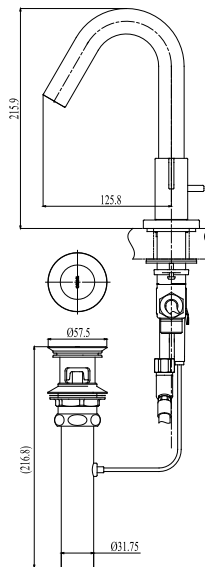

Specifications

Thông số kỹ thuật

Minimum pressure/ Áp suất tối thiểu	: 0.05 MPa (Flow pressure/ Áp suất động)
Maximum pressure/ Áp suất tối đa	: 1.00 MPa (Static pressure/ Áp suất tĩnh)
Material/ Vật liệu	: Brass/ Hợp kim đồng
Type/ Loại	: Handle/ Tay vặn
Mode/ Chế độ nước	: Hot & Cold/ Nóng & lạnh

Parts description

Danh mục phụ kiện

TLG11201B

Kích thước trong () là kích thước tham khảo
Dimension in () is for reference dimension

Colors

Màu sắc

Matte Black/
Đen mờ nhám (#MBL)