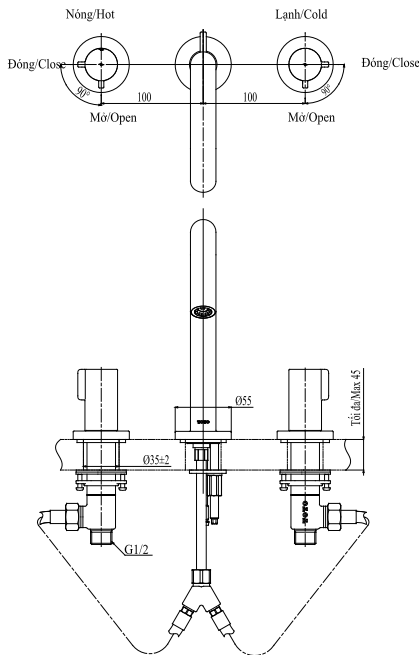

Specifications

Thông số kỹ thuật

Minimum pressure/ Áp suất tối thiểu	: 0.05 MPa (Flow pressure/ Áp suất động)
Maximum pressure/ Áp suất tối đa	: 1.00 MPa (Static pressure/ Áp suất tĩnh)
Material/ Vật liệu	: Brass/ Hợp kim đồng
Type/ Loại	: Handle/ Tay vặn
Mode/ Chế độ nước	: Hot & Cold/ Nóng & lạnh

Parts description

Danh mục phụ kiện

TLG11201B

Kích thước trong () là kích thước tham khảo
Dimension in () is for reference dimension

Colors

Màu sắc

Matte Black/
Đen mờ nhám (#MBL)