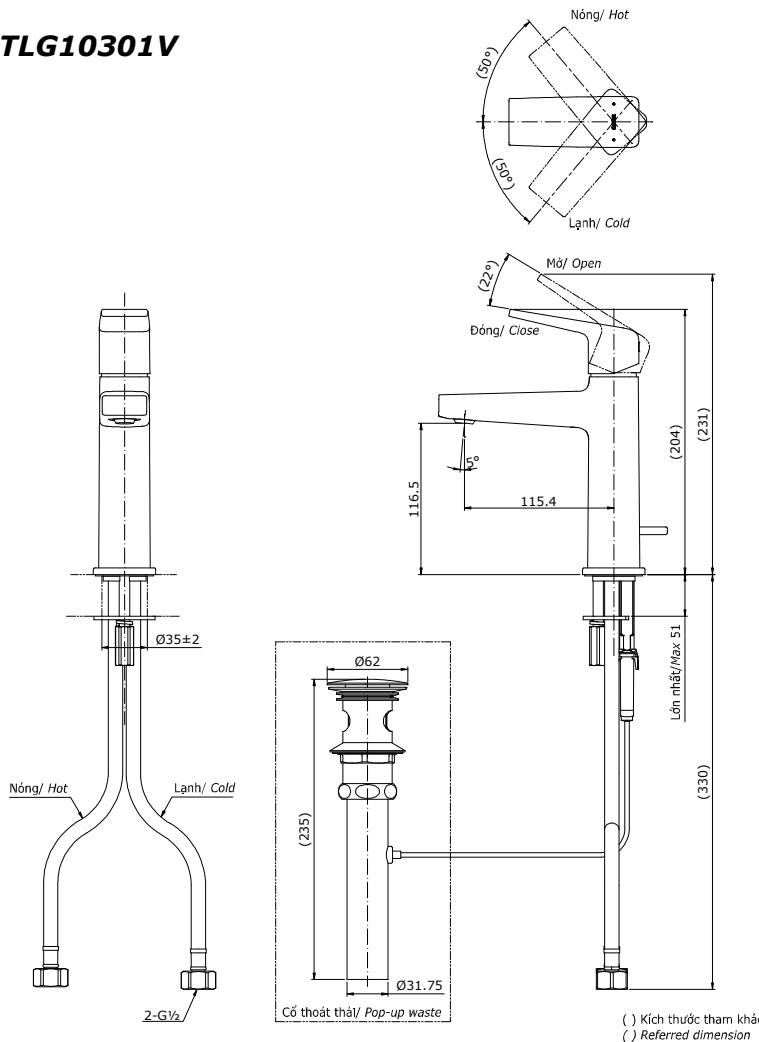

Item number: **TLG10301V**
Mã sản phẩm

Features Đặc điểm

- *Comfort Glide Technology of TOTO helps faucet work smoothly*
Công nghệ tay gạt êm độc quyền của TOTO giúp tay gạt luôn êm ái
- *Delicate & luxury design*
Thiết kế sang trọng, tinh tế
- *High corrosion resistance plating*
Lớp mạ chống ăn mòn

Specifications Tiêu chuẩn kỹ thuật

<i>Minimum pressure/ Áp lực tối thiểu</i>	: 0.05 MPa (<i>Flow pressure/ Áp lực động</i>)
<i>Maximum pressure/ Áp lực tối đa</i>	: 1.0 MPa (<i>Static pressure/ Áp lực tĩnh</i>)
<i>Recommended pressure/ Áp lực khuyến nghị</i>	: 0.1 ~ 0.5 (MPa)
<i>Material/ Vật liệu</i>	: Brass plated Ni-Cr/ Đồng mạ Ni-Cr
<i>Type/ Loại</i>	: Single lever/ Tay gạt đơn
<i>Mode/ Chế độ nước</i>	: Hot & Cold/ Nóng lạnh

TLG10301V

Parts description Danh mục phụ kiện

- Lavatory faucet/ Vòi chậu TLG10301V

Colors Màu sắc