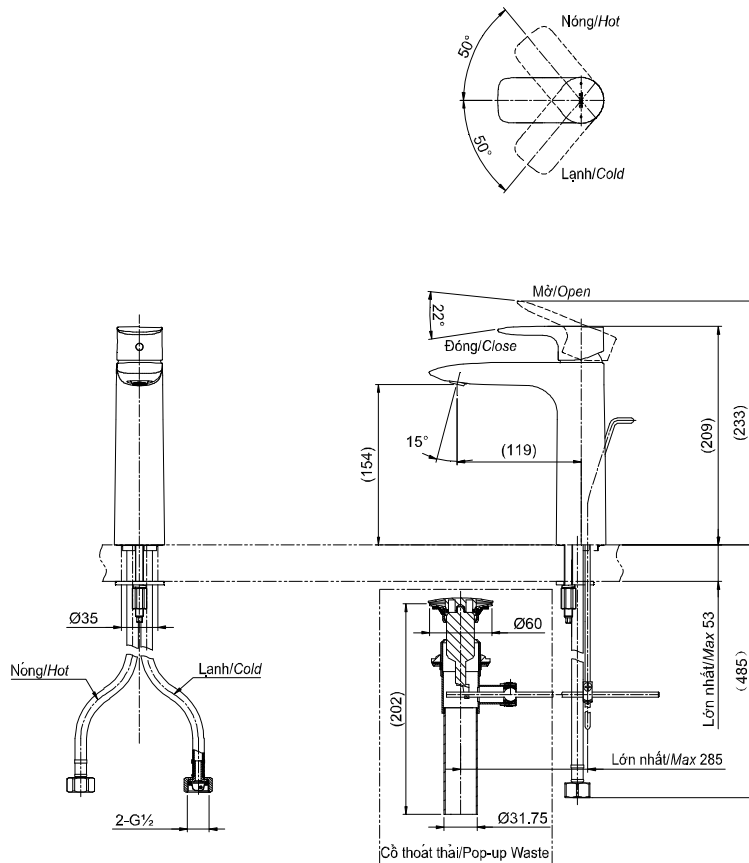

## Specifications

### Tiêu chuẩn kỹ thuật

Minimum pressure/ Áp lực tối thiểu	: 0.05 (MPa) (Flow pressure/ Áp lực động)
Maximum pressure/ Áp lực tối đa	: 1.0 (MPa) (Static pressure/ Áp lực tĩnh)
Recommended pressure/ Áp lực khuyến nghị	: 0.1 ~ 0.5 (MPa)
Material/ Vật liệu	: Brass plated Ni-Cr/ Đồng mạ Ni-Cr
Type/ Loại	: Single lever/ Tay gạt đơn
Mode/ Chế độ nước	: Hot & Cold/ Nóng lạnh

TLG04304V

( ) Kích thước tham khảo  
( ) Referred dimension

## Parts description