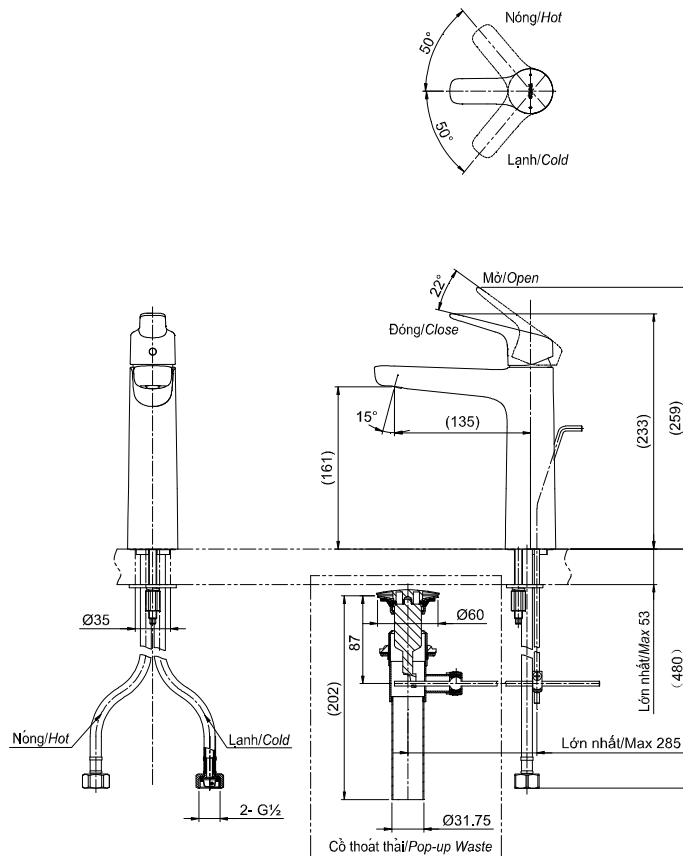

## Specifications

### Tiêu chuẩn kỹ thuật

<i>Minimum pressure/ Áp lực tối thiểu</i>	: 0.05 (MPa) ( <i>Flow pressure/ Áp lực động</i> )
<i>Maximum pressure/ Áp lực tối đa</i>	: 1.0 (MPa) ( <i>Static pressure/ Áp lực tĩnh</i> )
<i>Recommended pressure/ Áp lực khuyến nghị</i>	: 0.1 ~ 0.5 (MPa)
<i>Material/ Vật liệu</i>	: <i>Brass plated Ni-Cr/ Đồng mạ Ni-Cr</i>
<i>Type/ Loại</i>	: <i>Single lever/ Tay gạt đơn</i>
<i>Mode/ Chế độ nước</i>	: <i>Hot &amp; Cold/ Nóng lạnh</i>

TLG03303V

( ) Kích thước tham khảo  
( ) Referred dimension

## Parts description