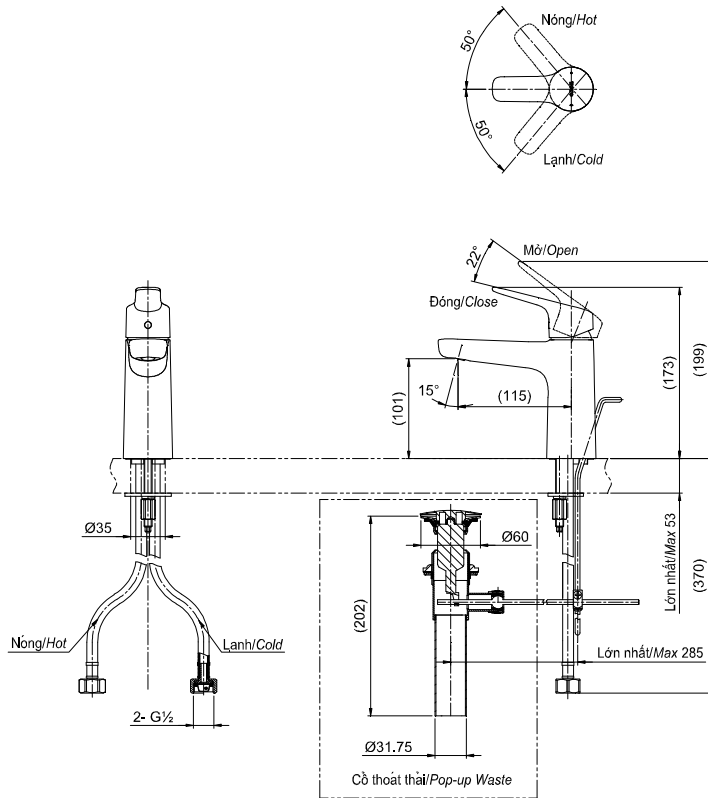

**Item number: TLG03301V**  
**Mã sản phẩm**

### Specifications Tiêu chuẩn kỹ thuật

|  |  |
|--|--|
| Minimum pressure/ Áp lực tối thiểu       | : 0.05 (MPa) (Flow pressure/ Áp lực động)  |
| Maximum pressure/ Áp lực tối đa          | : 1.0 (MPa) (Static pressure/ Áp lực tĩnh) |
| Recommended pressure/ Áp lực khuyến nghị | : 0.1 ~ 0.5 (MPa)                          |
| Material/ Vật liệu                       | : Brass plated Ni-Cr/ Đồng mạ Ni-Cr        |
| Type/ Loại                               | : Single lever/ Tay gạt đơn                |
| Mode/ Chế độ nước                        | : Hot & Cold/ Nóng lạnh                    |

TLG03301V

( ) Kích thước tham khảo  
( ) Referred dimension

### Parts description Danh mục phụ kiện

- Lavatory faucet/ Vòi chậu TLG03301V