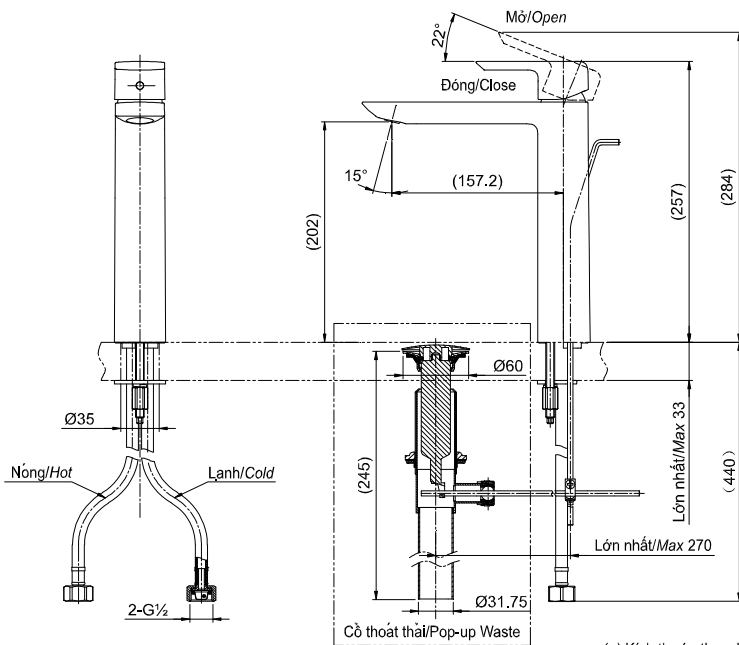

Item number: TLG02307V

Mã sản phẩm

Features

Đặc điểm

- Comfort Glide Technology of TOTO helps faucet work smoothly
Công nghệ tay gạt êm độc quyền của TOTO giúp tay gạt luôn êm ái
- Delicate & luxury design
Thiết kế sang trọng, tinh tế
- High corrosion resistance plating
Lớp mạ chống ăn mòn

Specifications

Tiêu chuẩn kỹ thuật

Minimum pressure/ Áp lực tối thiểu	: 0.05 (MPa) (Flow pressure/ Áp lực động)
Maximum pressure/ Áp lực tối đa	: 1.0 (MPa) (Static pressure/ Áp lực tĩnh)
Recommended pressure/ Áp lực khuyến nghị	: 0.1 ~ 0.5 (MPa)
Material/ Vật liệu	: Brass plated Ni-Cr/ Đồng mạ Ni-Cr
Type/ Loại	: Single lever/ Tay gạt đơn
Mode/ Chế độ nước	: Hot & Cold/ Nóng lạnh

TLG02307V

() Kích thước tham khảo
() Referred dimension

Parts description

Danh mục phụ kiện

- Lavatory faucet/ Vòi chậu TLG02307V

Colors

Màu