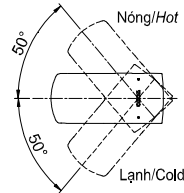

Specifications

Tiêu chuẩn kỹ thuật

Minimum pressure/ Áp lực tối thiểu	: 0.05 (MPa) (Flow pressure/ Áp lực động)
Maximum pressure/ Áp lực tối đa	: 1.0 (MPa) (Static pressure/ Áp lực tĩnh)
Recommended pressure/ Áp lực khuyến nghị	: 0.1 ~ 0.5 (MPa)
Material/ Vật liệu	: Brass plated Ni-Cr/ Đồng mạ Ni-Cr
Type/ Loại	: Single lever/ Tay gạt đơn
Mode/ Chế độ nước	: Hot & Cold/ Nóng lạnh

TLG02307V

() Kích thước tham khảo
() Referred dimension

Parts description

Danh mục phụ kiện

- Lavatory faucet/ Vòi chậu TLG02307V

Colors

Màu