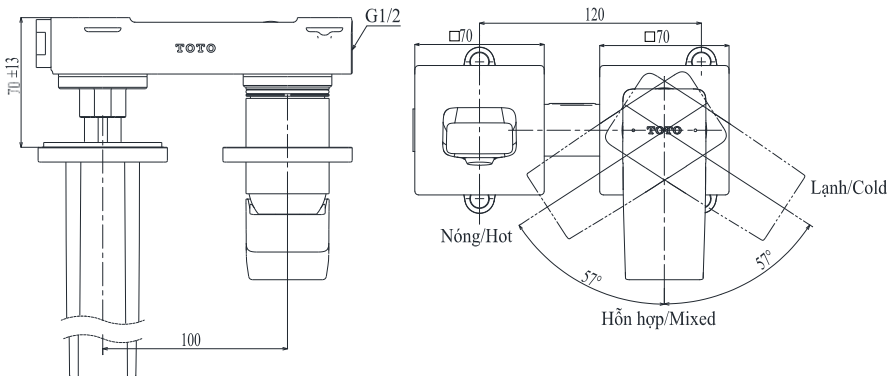

Specifications Tiêu chuẩn kỹ thuật

Minimum pressure/ Áp lực tối thiểu	: 0.05 MPa (Flow pressure/ Áp lực động)
Maximum pressure/ Áp lực tối đa	: 1.0 MPa (Static pressure/ Áp lực tĩnh)
Recommended pressure/ Áp lực khuyến nghị	: 0.1 ~ 0.5 (MPa)
Material/ Vật liệu	: Brass plated Ni-Cr/ Đồng mạ Ni-Cr
Type/ Loại	: Single lever/ Tay gạt đơn
Mode/ Chế độ nước	: Hot & Cold/ Nóng lạnh

TLG10308B

() Kích thước tham khảo
() Referred dimension

Parts description Danh mục phụ kiện

- Lavatory faucet
Vòi chậu TLG10308B

Colors Màu sắc