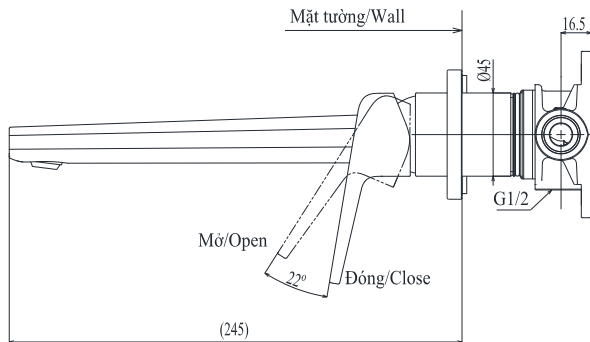

Specifications Tiêu chuẩn kỹ thuật

Minimum pressure/ Áp lực tối thiểu	: 0.05 MPa (Flow pressure/ Áp lực động)
Maximum pressure/ Áp lực tối đa	: 1.0 MPa (Static pressure/ Áp lực tĩnh)
Recommended pressure/ Áp lực khuyến nghị	: 0.1 ~ 0.5 (MPa)
Material/ Vật liệu	: Brass plated Ni-Cr/ Đồng mạ Ni-Cr
Type/ Loại	: Single lever/ Tay gạt đơn
Mode/ Chế độ nước	: Hot & Cold/ Nóng lạnh

TLG10308B

() Kích thước tham khảo
() Referred dimension

Parts description Danh mục phụ kiện

- Lavatory faucet
Vòi chậu TLG10308B

Colors Màu sắc