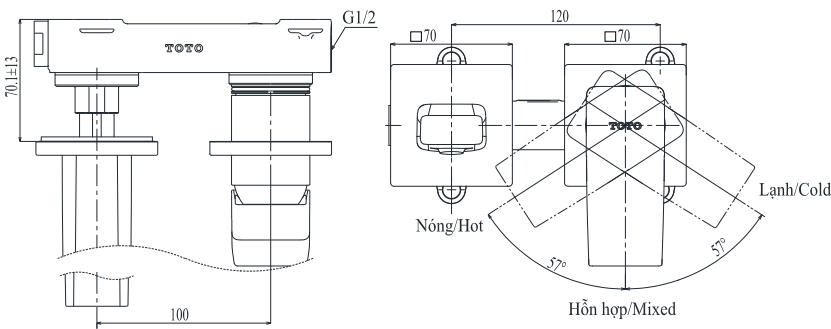

Specifications Tiêu chuẩn kỹ thuật

Minimum pressure/ Áp lực tối thiểu	: 0.05 MPa (Flow pressure/ Áp lực động)
Maximum pressure/ Áp lực tối đa	: 1.0 MPa (Static pressure/ Áp lực tĩnh)
Recommended pressure/ Áp lực khuyến nghị	: 0.1 ~ 0.5 (MPa)
Material/ Vật liệu	: Brass plated Ni-Cr/ Đồng mạ Ni-Cr
Type/ Loại	: Single lever/ Tay gạt đơn
Mode/ Chế độ nước	: Hot & Cold/ Nóng lạnh

TLG10307B

() Kích thước tham khảo
() Referred dimension

Parts description Danh mục phụ kiện

- Lavatory faucet
Vòi chậu TLG10307B

Colors Màu sắc