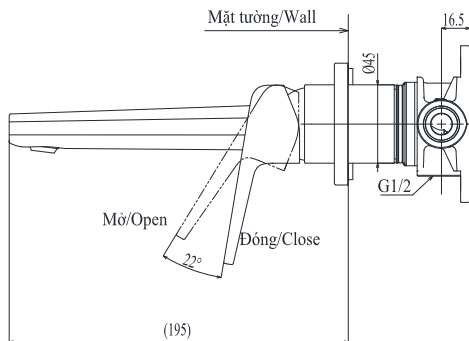

Specifications Tiêu chuẩn kỹ thuật

Minimum pressure/ Áp lực tối thiểu	: 0.05 MPa (Flow pressure/ Áp lực động)
Maximum pressure/ Áp lực tối đa	: 1.0 MPa (Static pressure/ Áp lực tĩnh)
Recommended pressure/ Áp lực khuyến nghị	: 0.1 ~ 0.5 (MPa)
Material/ Vật liệu	: Brass plated Ni-Cr/ Đồng mạ Ni-Cr
Type/ Loại	: Single lever/ Tay gạt đơn
Mode/ Chế độ nước	: Hot & Cold/ Nóng lạnh

TLG10307B

() Kích thước tham khảo
() Referred dimension

Parts description Danh mục phụ kiện

- Lavatory faucet
Vòi chậu TLG10307B

Colors Màu sắc