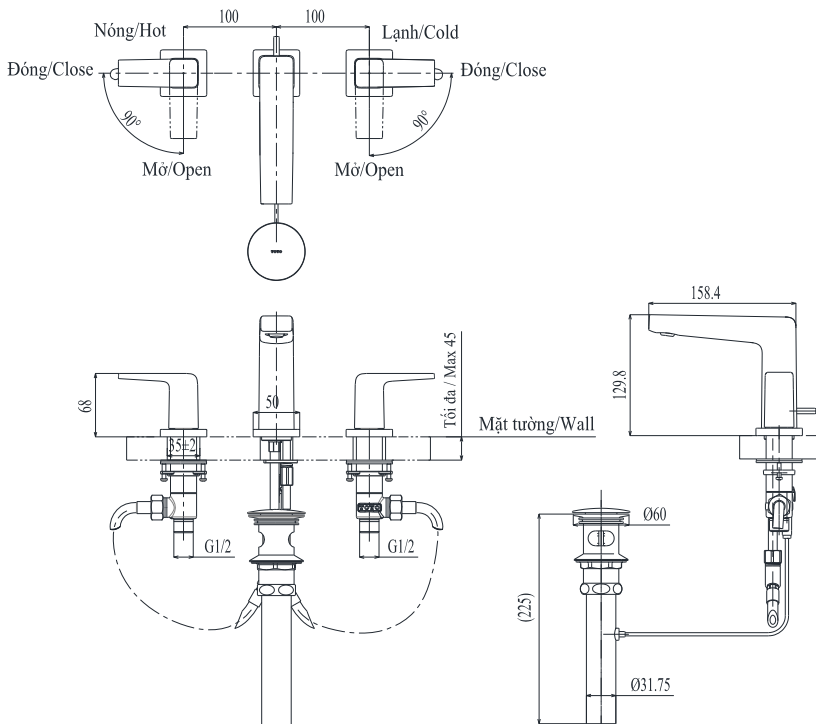

Specifications Tiêu chuẩn kỹ thuật

Minimum pressure/ Áp lực tối thiểu	: 0.05 MPa (Flow pressure/ Áp lực động)
Maximum pressure/ Áp lực tối đa	: 1.0 MPa (Static pressure/ Áp lực tĩnh)
Recommended pressure/ Áp lực khuyến nghị	: 0.1 ~ 0.5 (MPa)
Material/ Vật liệu	: Brass plated Ni-Cr/ Đồng mạ Ni-Cr
Type/ Loại	: handle / Tay vặn
Mode/ Chế độ nước	: Hot & Cold/ Nóng lạnh

TLG10201B

() Kích thước tham khảo
() Referred dimension

Parts description Danh mục phụ kiện

- Lavatory faucet
Vòi chậu TLG10201B

Colors Màu sắc