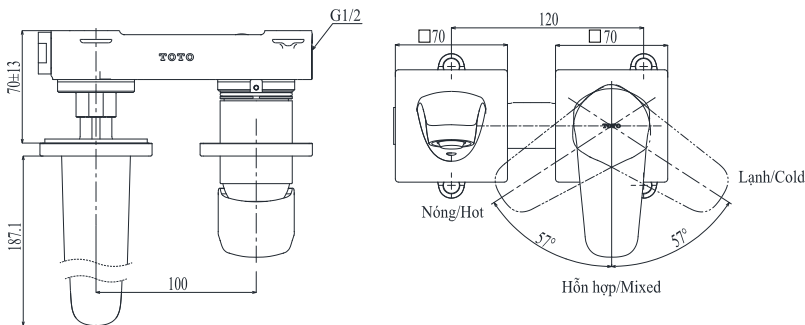

### Specifications Tiêu chuẩn kỹ thuật

Minimum pressure/ Áp lực tối thiểu	: 0.05 MPa (Flow pressure/ Áp lực động)
Maximum pressure/ Áp lực tối đa	: 1.0 MPa (Static pressure/ Áp lực tĩnh)
Recommended pressure/ Áp lực khuyến nghị	: 0.1 ~ 0.5 (MPa)
Material/ Vật liệu	: Brass plated Ni-Cr/ Đồng mạ Ni-Cr
Type/ Loại	: Single lever/ Tay gạt đơn
Mode/ Chế độ nước	: Hot & Cold/ Nóng lạnh

#### TLG09307B

( ) Kích thước tham khảo  
( ) Referred dimension