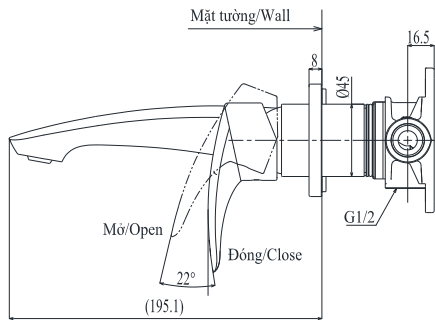

### Specifications Tiêu chuẩn kỹ thuật

Minimum pressure/ Áp lực tối thiểu	: 0.05 MPa (Flow pressure/ Áp lực động)
Maximum pressure/ Áp lực tối đa	: 1.0 MPa (Static pressure/ Áp lực tĩnh)
Recommended pressure/ Áp lực khuyến nghị	: 0.1 ~ 0.5 (MPa)
Material/ Vật liệu	: Brass plated Ni-Cr/ Đồng mạ Ni-Cr
Type/ Loại	: Single lever/ Tay gạt đơn
Mode/ Chế độ nước	: Hot & Cold/ Nóng lạnh

#### TLG09307B

( ) Kích thước tham khảo  
( ) Referred dimension