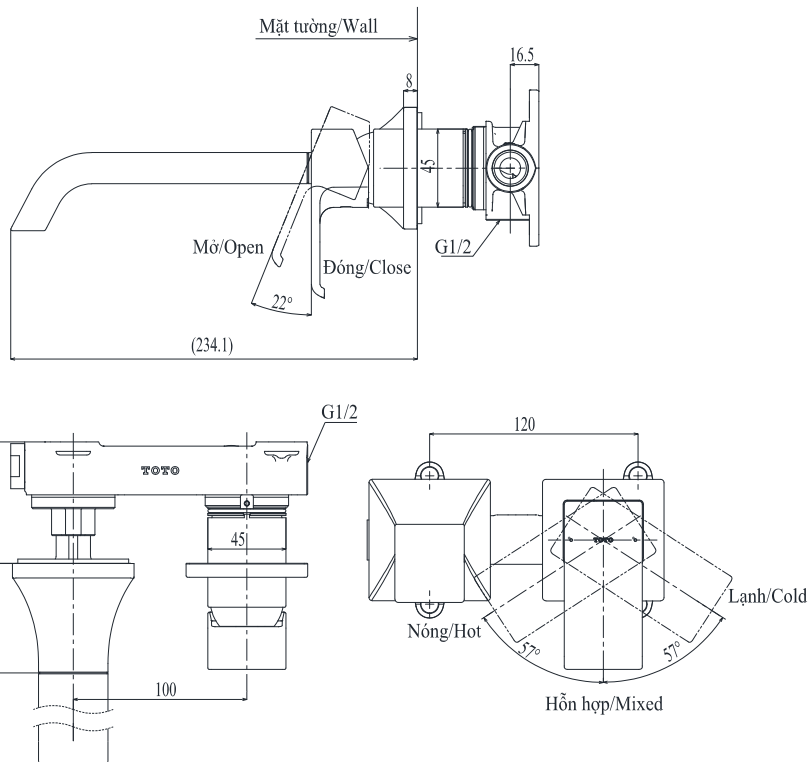

### Specifications Tiêu chuẩn kỹ thuật

Minimum pressure/ Áp lực tối thiểu	: 0.05 MPa (Flow pressure/ Áp lực động)
Maximum pressure/ Áp lực tối đa	: 1.0 MPa (Static pressure/ Áp lực tĩnh)
Recommended pressure/ Áp lực khuyến nghị	: 0.1 ~ 0.5 (MPa)
Material/ Vật liệu	: Brass plated Ni-Cr/ Đồng mạ Ni-Cr
Type/ Loại	: Single lever/ Tay gạt đơn
Mode/ Chế độ nước	: Hot & Cold/ Nóng lạnh

#### TLG08308B

( ) Kích thước tham khảo  
( ) Referred dimension

### Parts description Danh mục phụ kiện

- Lavatory faucet  
Vòi chậu TLG08308B