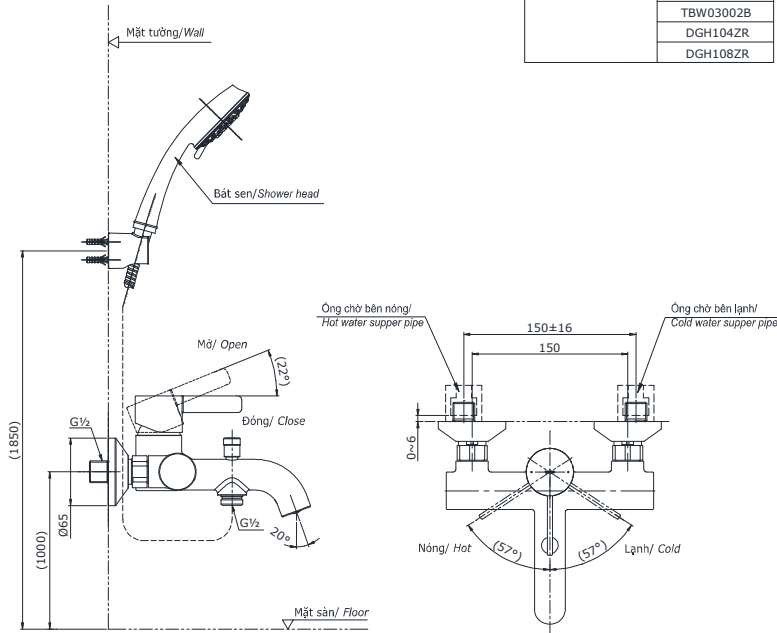

## Specifications Tiêu chuẩn kỹ thuật

**Minimum pressure/ Áp lực tối thiểu** : 0.05 MPa (Flow pressure/ Áp lực động)  
**Maximum pressure/ Áp lực tối đa** : 1.0 MPa (Static pressure/ Áp lực tĩnh)  
**Recommended pressure/ Áp lực khuyến nghị** : 0.1 ~ 0.5 (MPa)  
**Material/ Vật liệu** : Brass plated Ni-Cr/ Đồng mạ Ni-Cr  
**Type/ Loại** : Single lever/ Tay gạt đơn

### TBG11302V

TỰY CHỌN/OPTIONAL	
Van sen tắm nóng lạnh/ Bath & Shower mixer	Bát sen/Shower Head
TBG11302V	TBW01008A
	TBW02005A
	TBW01010A
	TBW02006A
	TBW02017A
	TBW03002B
	DGH104ZR
DGH108ZR	

## Parts description Danh mục phụ kiện

- Bath & Shower mixer/ Van sen vòi nóng lạnh TBG11302V

( ) Kích thước tham khảo  
( ) Referred dimension