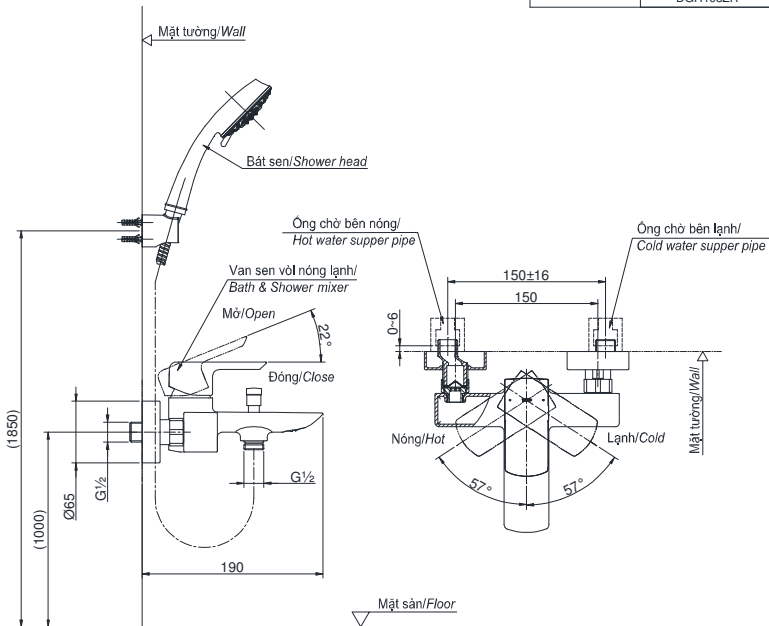

Item number: TBG02302V

Mã sản phẩm

Features Đặc điểm

- *Comfort Glide Technology of TOTO helps faucet work smoothly*
Công nghệ tay gạt êm độc quyền của TOTO giúp tay gạt luôn êm ái
- *Delicate & luxury design*
Thiết kế sang trọng, tinh tế
- *High corrosion resistance plating*
Lớp mạ chống ăn mòn

Specifications Tiêu chuẩn kỹ thuật

<i>Minimum pressure/ Áp lực tối thiểu</i>	: 0.05 (MPa) (<i>Flow pressure/ Áp lực động</i>)
<i>Maximum pressure/ Áp lực tối đa</i>	: 1.0 (MPa) (<i>Static pressure/ Áp lực tĩnh</i>)
<i>Recommended pressure/ Áp lực khuyến nghị</i>	: 0.1 ~ 0.5 (MPa)
<i>Material/ Vật liệu</i>	: Brass plated Ni-Cr/ Đồng mạ Ni-Cr
<i>Type/ Loại</i>	: Single lever/ Tay gạt đơn

TBG02302V

TUY CHỌN/OPTIONAL	
Van sen vòi nóng lạnh/ Bath & Shower mixer	Bát sen/Shower Head
TBG02302V	TBW01008A
	TBW02005A
	TBW01010A
	TBW02006A
	TBW02017A
	TBW03002B
	DGH104ZR
DGH108ZR	

() Kích thước tham khảo
() Referred dimension

Parts description Danh mục phụ kiện

- *Bath & Shower mixer/ Van sen vòi nóng lạnh* TBG02302V

Colors Màu sắc