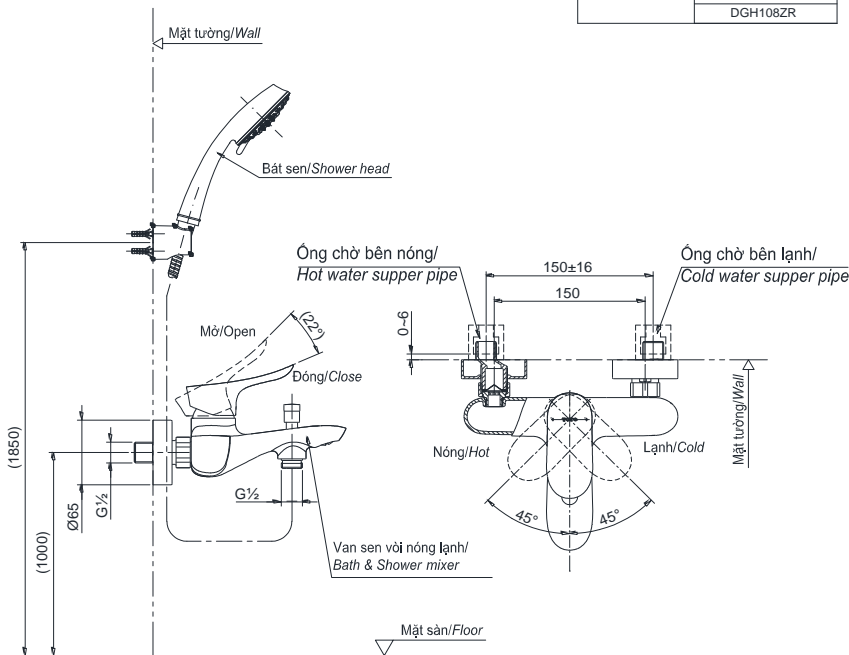

Item number: **TBG01302VA**

Mã sản phẩm

Features Đặc điểm

- *Comfort Glide Technology of TOTO helps faucet work smoothly*
Công nghệ tay gạt êm độc quyền của TOTO giúp tay gạt luôn êm ái
- *Delicate & luxury design*
Thiết kế sang trọng, tinh tế
- *High corrosion resistance plating*
Lớp mạ chống ăn mòn

Specifications Tiêu chuẩn kỹ thuật

<i>Minimum pressure/ Áp lực tối thiểu</i>	: 0.05 (MPa) (<i>Flow pressure/ Áp lực động</i>)
<i>Maximum pressure/ Áp lực tối đa</i>	: 1.0 (MPa) (<i>Static pressure/ Áp lực tĩnh</i>)
<i>Recommended pressure/ Áp lực khuyến nghị</i>	: 0.1 ~ 0.5 (MPa)
<i>Material/ Vật liệu</i>	: <i>Brass plated Ni-Cr/ Đồng mạ Ni-Cr</i>
<i>Type/ Loại</i>	: <i>Single lever/ Tay gạt đơn</i>

TBG01302VA

TỰY CHỌN/OPTIONAL	
Van sen vòi nóng lạnh/ Bath & Shower mixer	Bát sen/Shower Head
TBG01302VA	TBW01008A
	TBW02005A
	TBW01010A
	TBW02006A
	TBW02017A
	TBW03002B
DGH104ZR	
	DGH108ZR

() Kích thước tham khảo
() Referred dimension

Parts description Danh mục phụ kiện

- Bath & shower mixer/ Van sen vòi nóng lạnh TBG01302VA

Colors Màu sắc