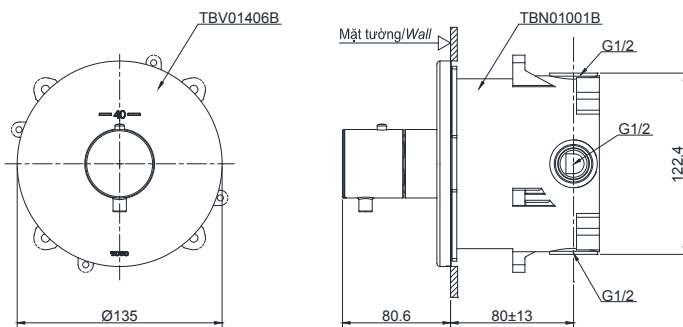

Specifications Thông số kỹ thuật

Minimum pressure/ Áp suất tối thiểu	: 0.05 MPa (Flow pressure/ Áp suất động)
Maximum pressure/ Áp suất tối đa	: 1.0 MPa (Static pressure/ Áp suất tĩnh)
Material/ Vật liệu	: Brass/ Hợp kim đồng
Type/ Loại	: 2 way diverter/ 2 đầu ra

Parts description Danh mục phụ kiện

- Cover and handle/ Nắp trang trí và tay vặn : TBV01406B
- Concealed mixer/ Van âm tường : TBN01001B

TBV01406B/TBN01001B

Trong () là kích thước tham khảo/
In () is the reference demension