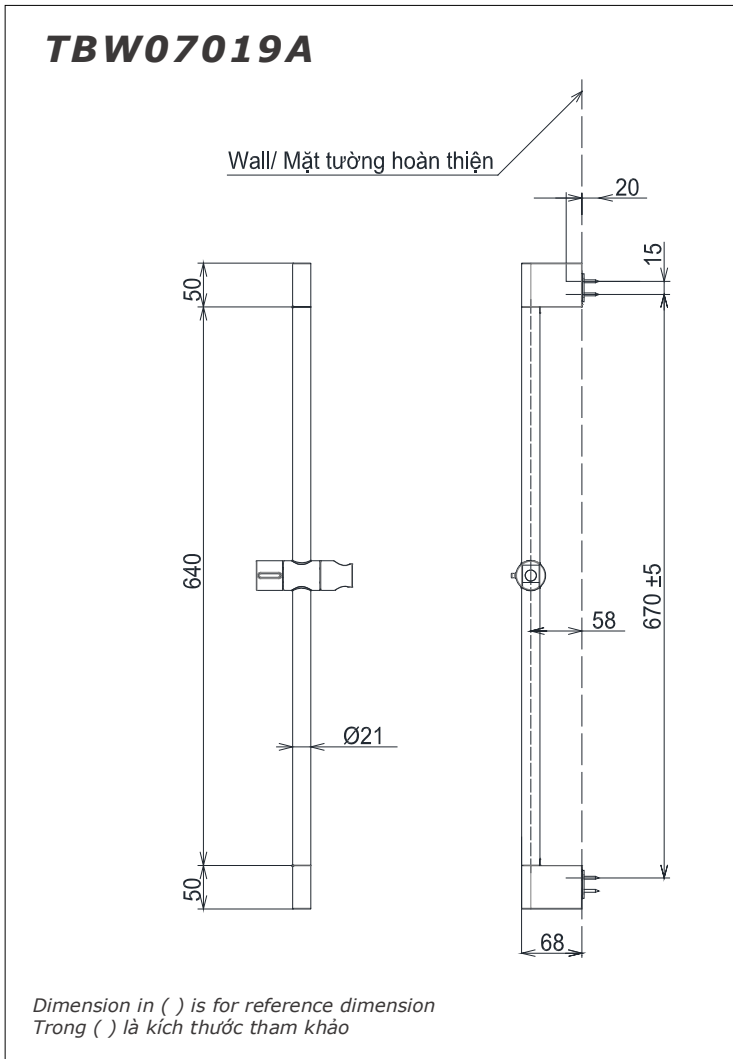

Item number: **TBW07019A**

Mã sản phẩm

Features Đặc điểm

- Easy installation and usage
Dễ dàng lắp đặt và sử dụng

Specifications Thông số kỹ thuật

- Size/ Kích thước : 740 (mm)
Material/ Vật liệu : Stainless steel/ Thép không gỉ

Parts description Danh mục phụ kiện

- Sliding rail/ Thanh trượt sen tắm TBW07019A

Colors Màu sắc

- Mã màu #BFG: *Brushed French Gold/ Mạ vàng Pháp mờ*
- Mã màu #PFG: *Polished French Gold/ Mạ vàng Pháp bóng*
- Mã màu #BBR: *Brushed Bronzel/ Đồng mờ*
- Mã màu #BN: *Brushed Nickel/ Mạ Niken mờ*