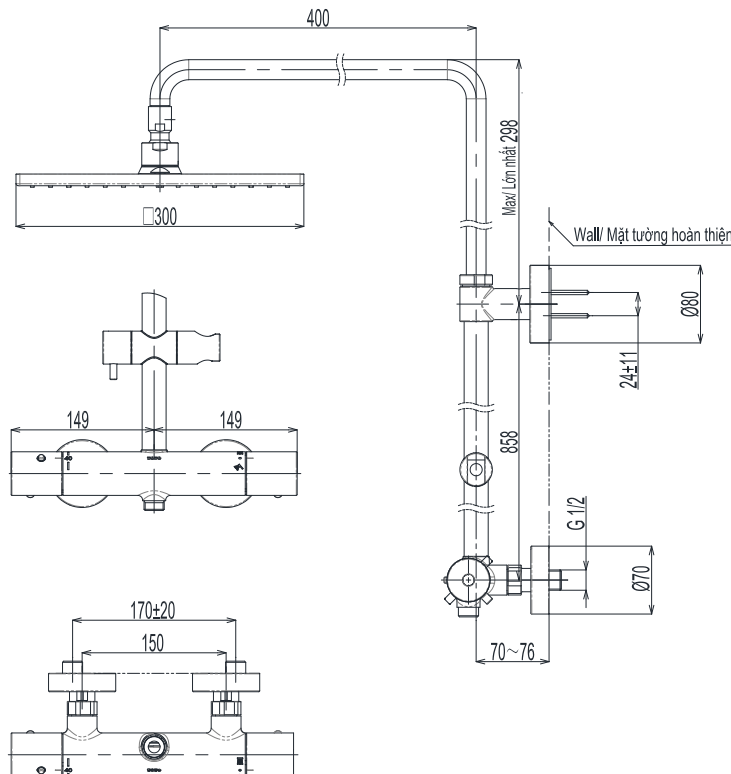

### Specifications Thông số kỹ thuật

*Minimum pressure/ Áp lực tối thiểu*  
*Maximum pressure/ Áp lực tối đa*  
*Material/ Vật liệu*  
*Type/ Loại*  
*Mode/ Chế độ nước*

: 0.05 MPa (*Flow pressure/ Áp lực động*)  
: 1.0 MPa (*Static pressure/ Áp lực tĩnh*)  
: Brass plated Ni-Cr/ Đồng mạ Ni-Cr  
: Thermostat/ Nhiệt độ  
: Hot & Cold/ Nóng lạnh

### TBW08406A

Trong ( ) là kích thước tham khảo  
Dimension in ( ) is for reference dimension

### Parts description Danh mục phụ kiện

- Shower column/ Sen cây : TBW08406A