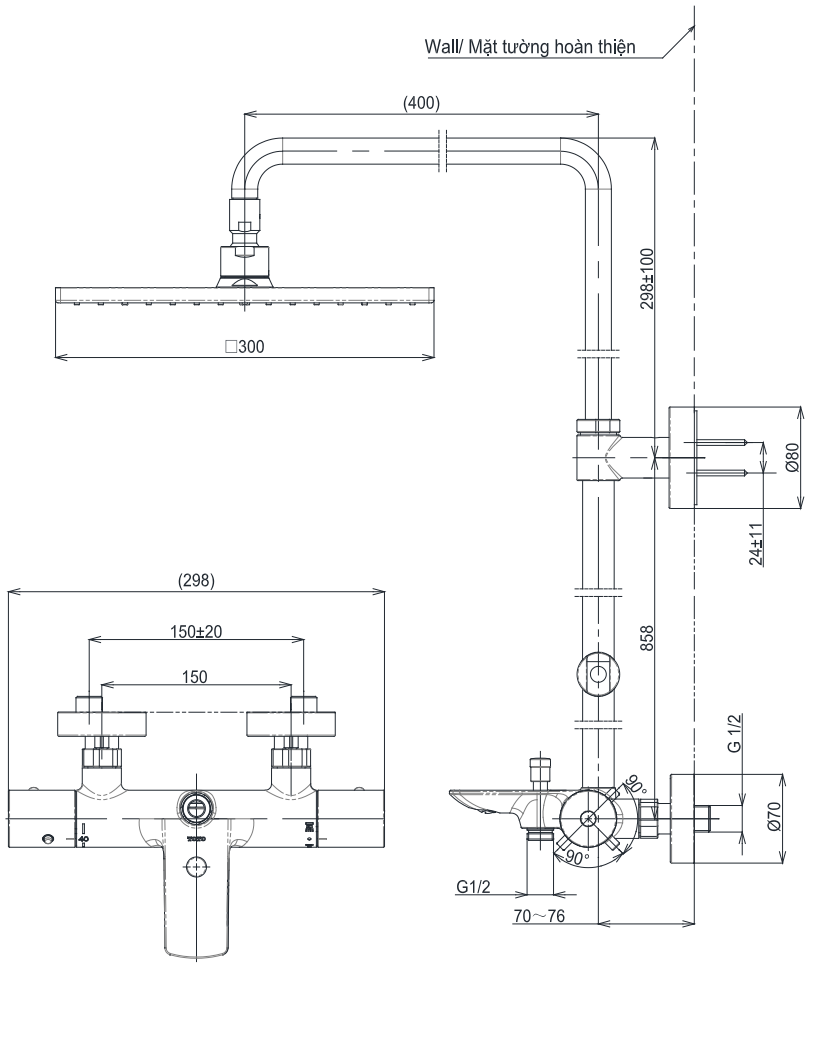

Item number: **TBW08405A**

Mã sản phẩm

Features Đặc điểm

- *Elegant appearance*
Thiết kế thanh lịch
- *Easy installation and usage*
Dễ dàng lắp đặt và sử dụng
- *Durable finishes*
Lớp mạ bền vững với thời gian

Specifications Thông số kỹ thuật

Minimum pressure/ Áp suất tối thiểu
Maximum pressure/ Áp suất tối đa
Material/ Vật liệu
Type/ Loại
Mode/ Chế độ nước

: 0.05 MPa (Flow pressure/ Áp suất động)
: 1.0 MPa (Static pressure/ Áp suất tĩnh)
: Brass/ Hợp kim Đồng
: Thermostat/ Nhiệt độ
: Hot & Cold/ Nóng lạnh

TBW08405A

Parts description Danh mục phụ kiện

- Shower column/ Sen cây : TBW08405A

Colors Màu sắc

- Mã màu #BFG: *Brushed French Gold/ Mạ vàng Pháp mờ*
- Mã màu #BBR: *Brushed Bronzel/ Đồng mờ*
- Mã màu #BN: *Brushed Nickel/ Mạ Niken mờ*