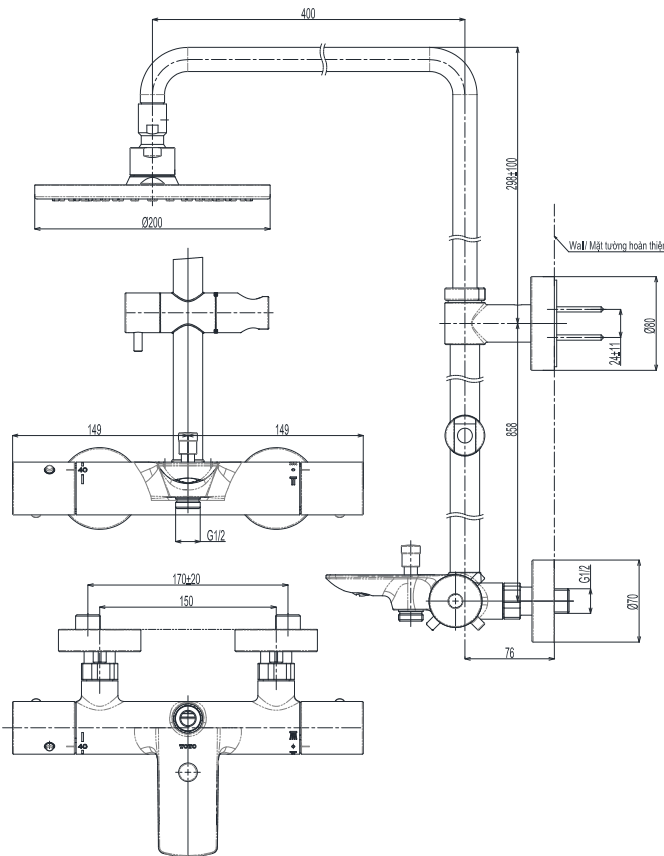

Item number: TBW07401A
Mã sản phẩm

Features Đặc điểm

- *Elegant appearance*
Thiết kế thanh lịch
- *Easy installation and usage*
Dễ dàng lắp đặt và sử dụng
- *Durable finishes*
Lớp mạ bền vững với thời gian

Specifications Thông số kỹ thuật

Minimum pressure/ Áp lực tối thiểu
Maximum pressure/ Áp lực tối đa
Material/ Vật liệu
Type/ Loại
Mode/ Chế độ nước

: 0.05 MPa (*Flow pressure/ Áp lực động*)
: 1.0 MPa (*Static pressure/ Áp lực tĩnh*)
: Brass plated Ni-Cr/ Đồng mạ Ni-Cr
: Thermostat/ Nhiệt độ
: Hot & Cold/ Nóng lạnh

TBW07401A

Trong () là kích thước tham khảo
Dimension in () is for reference dimension

Parts description Danh mục phụ kiện

- Shower column/ Sen cây : TBW07401A

Colors Màu sắc