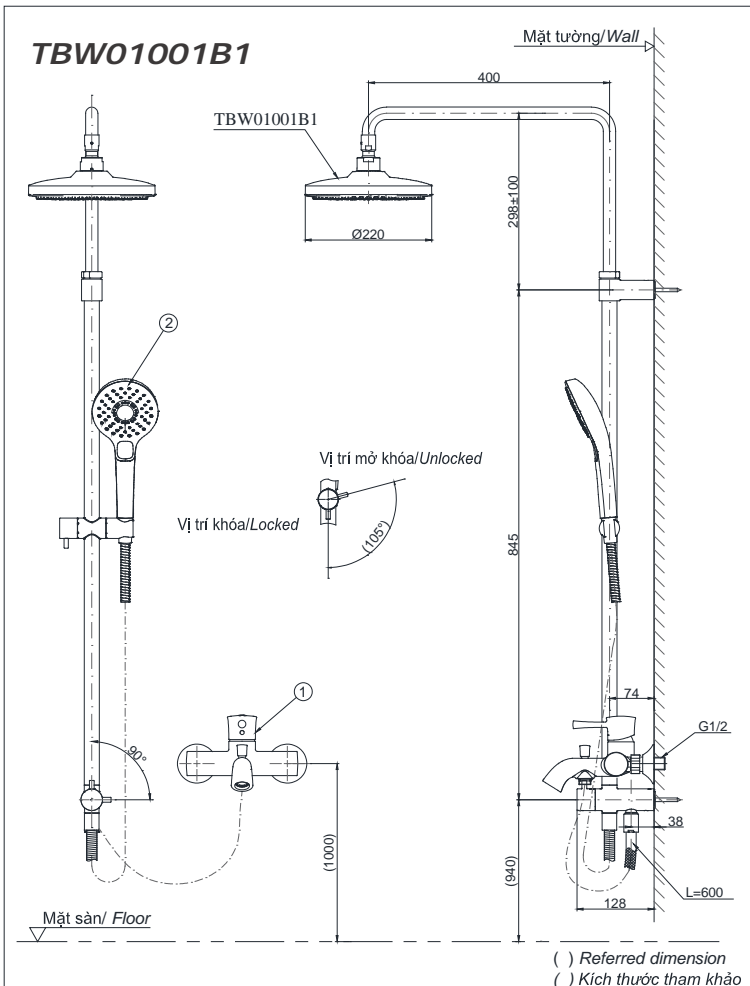

Specifications Tiêu chuẩn kỹ thuật

Minimum pressure/ Áp lực tối thiểu
Maximum pressure/ Áp lực tối đa

: 0.05 (MPa) (Flow pressure/ Áp lực động)
: 1.0 (MPa) (Static pressure/ Áp lực tĩnh)
: 0.75 (MPa) (Used when combine column shower with products in table as bellows/ Áp dụng khi kết hợp sen cây với thân sen và bát sen theo bảng phía dưới)

Recommended pressure/ Áp lực khuyến nghị

: 0.12 ~ 0.5 (MPa)

Material/ Vật liệu

: Brass plated Ni-Cr/ Đồng mạ Ni-Cr

Type/ Loại

: One mode/ Một chế độ

Mode/ Chế độ nước

: Hot & Cold/ Nóng lạnh

Parts description Danh mục phụ kiện

No.	OPTIONAL / TỰY CHỌN (Not include/ Không bán kèm)	
	① Bath Faucet/ Thân sen	② Hand Shower/ Bát sen
1	TBG01302V, TBG02302V, TBG03302V, TBG04302V, TBS01302V, TBS02302V, TBS03302V, TBS04302V	TBW01008A, TBW02005A, TBW01010A, TBW02006A, TBW02017A, TBW03002A
2	TBS01302V, TBS02302V, TBS03302V, TBS04302V	DGH108ZR, DGH104ZR
3	TVSM107CRR	TBW01008A, TBW01010A, TBW03002A
4	TVSM107CRR	DGH108ZR, DGH104ZR
5	TBG07302V, TBG08302V, TBG09302V, TBG10302V, TBG11302V, TBV03427V, TBV03429V, TBV03431V	TBW02005A, TBW02006A, TBW01008A, TBW01010A, TBW02017A, TBW03002B, DGH108ZR, DGH104ZR