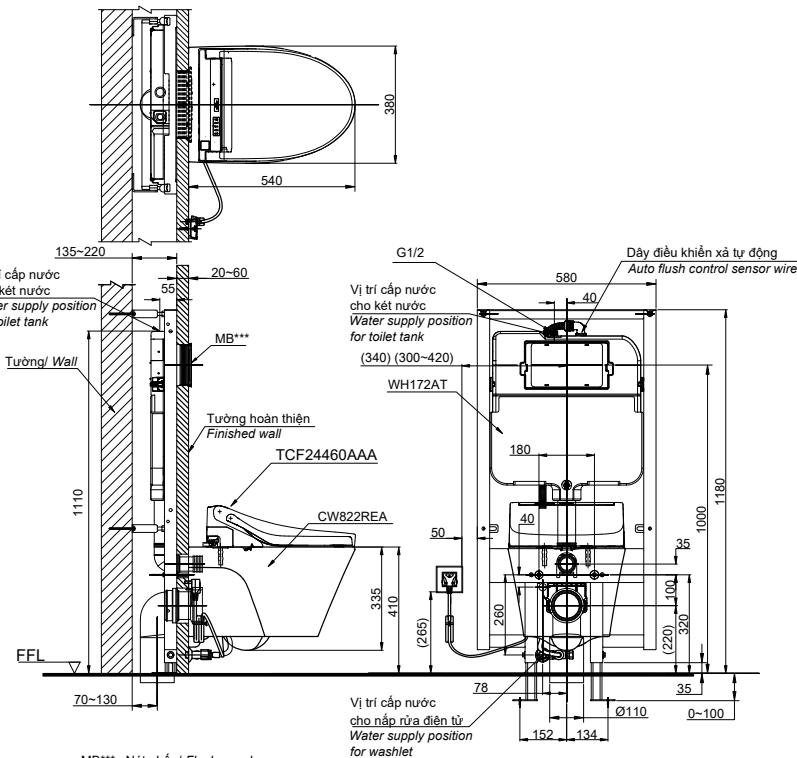

Wall-hung Toilet with WASHLET C5

Bàn cầu treo tường kèm nắp rửa điện tử WASHLET C5

Features Đặc điểm

- **CCT Type Toilet**
Thiết kế giấu dây hiện đại, tăng tính thẩm mỹ
- **Stain Resistant, Easy-to-clean Surface with CEFIONTECT Technology**
Men sứ chống dính, chống bám bẩn CEFIONTECT
- **Quiet, Powerful, Water-saving Tornado Flush System**
Hệ thống xả xoáy Tornado siêu mạnh, siêu êm, tiết kiệm nước
- **Electrolized water: Ewater+ for wand**
Công nghệ nước điện phân khử khuẩn Ewater+ (Vệ sinh vòi rửa)
- **Multi-functional wand**
Vòi rửa massage đa chức năng, rửa sạch, êm ái
- **Cleanse nozzle before and after using**
Tự vệ sinh vòi rửa trước và sau khi sử dụng
- **Warm air dryer, Deodorizer, Heated soft-close seat**
Sấy khô, khử mùi, sưởi ấm bệ ngồi

Specifications Tiêu chuẩn kỹ thuật

Design:	<i>Elongated</i>
Thiết kế:	<i>Thân dài</i>
Flush system:	<i>Tornado</i>
Hệ thống xả	
Flush type:	<i>Dual flush</i>
Loại xả:	<i>Nhấn đôi</i>
Water consumption:	<i>4.5/3.0 (L)</i>
Lượng nước sử dụng	
Water pressure:	<i>0.05 ~ 0.75 (Mpa)</i>
Áp lực nước sử dụng	
Power supply:	<i>220~240V (50/60Hz)</i>
Nguồn điện sử dụng	
Auto flush:	<i>No</i>
Xả tự động:	<i>Không</i>
Rough-in (P-Trap)	<i>220 (mm)</i>
Tâm xả (thoát ngang)	
Product dimensions:	<i>L540 x W380 x H335 (mm)</i>
Kích thước sản phẩm	
Material:	<i>Vitreous china</i>
Vật liệu:	<i>Sứ vệ sinh</i>

CW822REA / WH172AT / TCF24460AAA

MB*** : Nút nhấn/ Flush panel.

Ⓛ : Ổ cắm điện ba chấu (dây phải được nối đất, cực nối đất ở trên), kiểu G hoặc ổ cắm đa năng.
3 pin wall socket (must have really ground connection phase), type G or multi socket.

Parts description Danh mục phụ kiện

● **Toilet bowl/ Thân cầu** CW822REA

● **Optional parts/ Phụ kiện tùy chọn**
Concealed tank/ Kết nước âm tường: *WH172AT

Flush panel/ Nút nhấn: *MB174P,
*MB170P,
*MB176G
*TCA465