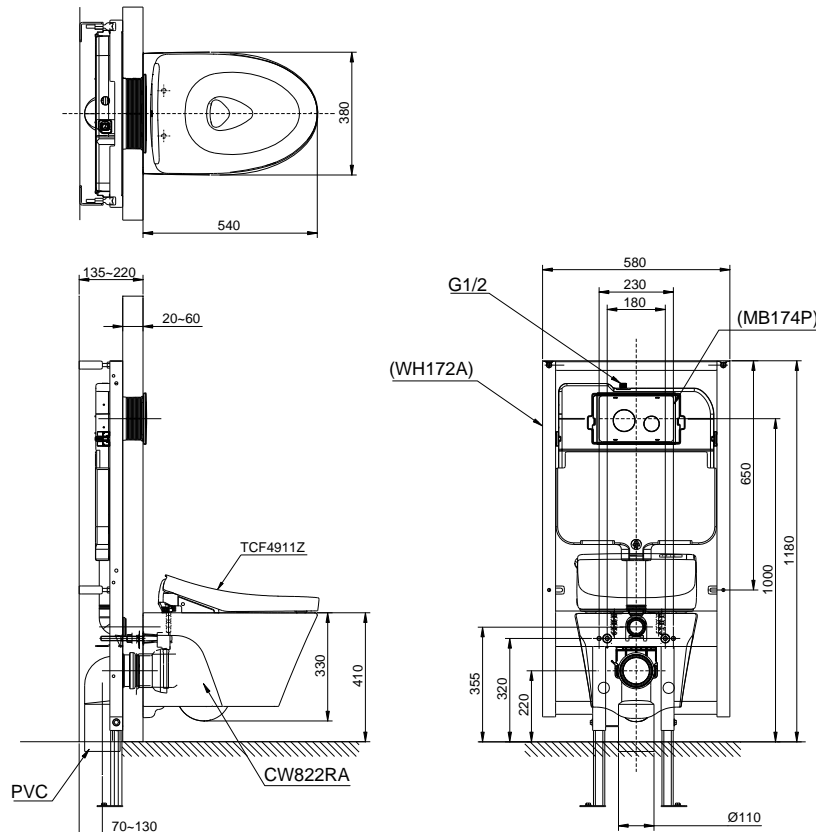

Item number: CW822RA
Mã sản phẩm

Features Đặc điểm

- *Contemporary & elegant design*
Thiết kế sang trọng
- *Full skirt toilet, easy to clean*
Bàn cầu thân kín, dễ dàng vệ sinh
- *Water saving with dual water flush 4.5/3.0 (L)*
Tiết kiệm nước với chế độ xả 4.5/3.0 (L)
- *Multi function electric seat*
Nắp rửa điện tử đa chức năng

Specifications Tiêu chuẩn kỹ thuật

<i>Design/ Thiết kế:</i>	<i>Elongated/ Thân dài</i>
<i>Flush system/ Hệ thống xả:</i>	<i>Wash Down</i>
<i>Flush type/ Loại xả:</i>	<i>Dual flush/ Nhấn đôi</i>
<i>Water consumption/ Lượng nước sử dụng:</i>	<i>4.5/3.0 (L)</i>
<i>Water pressure/ Áp lực nước sử dụng:</i>	<i>0.05 ~ 0.75 (Mpa)</i>
<i>Rough-in (P-Trap)/ Tâm xả (thoát ngang):</i>	<i>220 (mm)</i>
<i>Product dimensions/ Kích thước sản phẩm:</i>	<i>L540 x W380 x H330 (mm)</i>
<i>Material/ Vật liệu:</i>	<i>Vitreous china/ Sứ vệ sinh</i>

TOTO
GREEN
CHALLENGE

CW822RA

Parts description Danh mục phụ kiện

- **Toilet bowl/ Thân cầu** CW822RA
- **Optional parts/ Phụ kiện tùy chọn**
 - Concealed tank/*
 - Két nước âm tường:* WH063R, WH172A
 - Flush panel/ Nút nhấn:* MB174P
- **Seat & cover/ Bộ ngồi & nắp đậy** TCF4911Z