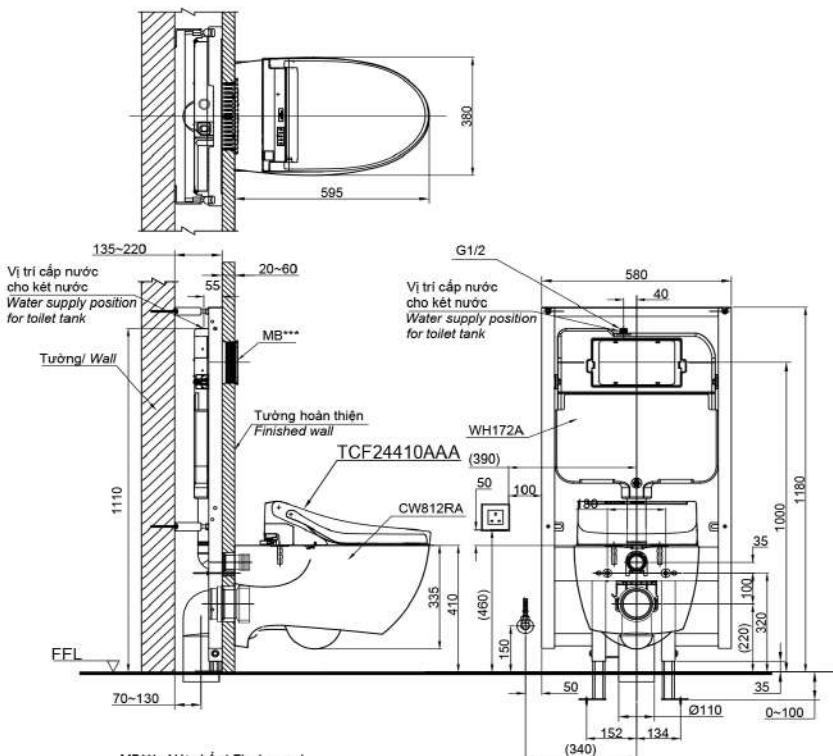

Specifications Tiêu chuẩn kỹ thuật

Design:	Elongated
Thiết kế:	Thân dài
Flush system:	Tornado
Hệ thống xả	
Flush type:	Dual flush
Loại xả:	Nhấn đôi
Water consumption:	4.5/3.0 (L)
Lượng nước sử dụng	
Water pressure:	0.05 ~ 0.75 (Mpa)
Áp lực nước sử dụng	
Rough-in (P-Trap)	220 (mm)
Tâm xả (thoát ngang)	
Product dimensions:	L595 x W380 x H335 (mm)
Kích thước sản phẩm	
Material:	Vitreous china
Vật liệu:	Sứ vệ sinh

Parts description Danh mục phụ kiện

● **Toilet bowl/ Thân cầu** CW812RA

● **Optional parts/ Phụ kiện tùy chọn**

Concealed tank/ Kết nước âm tường: *WH172A

Flush panel/ Nút nhấn
*MB174P
*MB170P
*MB176G

*The part is not packed into the toilet bowl box.
Phụ kiện không đóng gói cùng thân cầu.

● **Seat & cover/ Bệ ngồi & nắp đậy** TCF24410AAA

Colors Màu sắc

White (cefiontect)/ Trắng (cefiontect)

CW812RA / WH172A / TCF24410AAA

MB***: Nút nhấn/ Flush panel.

☐: Ổ cắm điện ba chấu (dây phải được nối đất, cực nối đất ở trên), kiểu G hoặc ổ cắm đa năng.
3 pin wall socket (must have really ground connection phase), type G or multi socket.