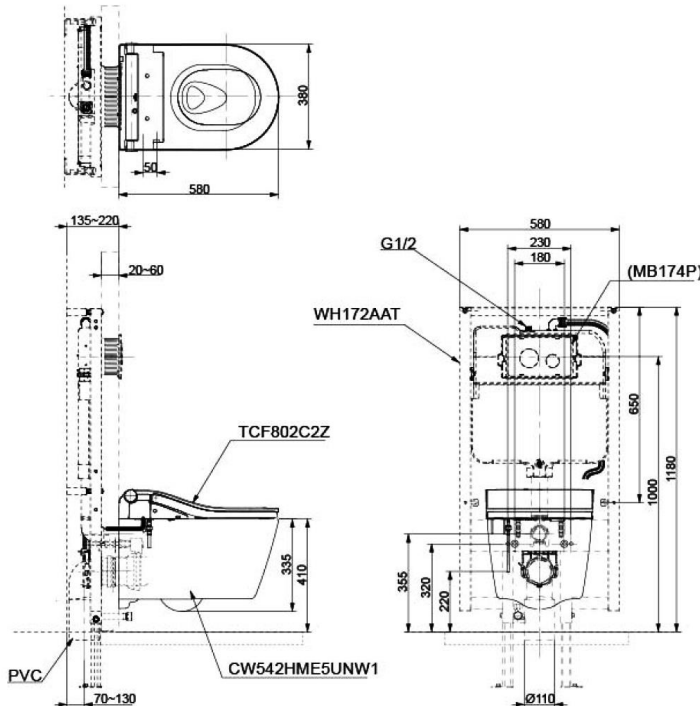

Specifications Tiêu chuẩn kỹ thuật

CW542HME5UNW1:

Flush System/ Hệ thống xả:	Tornado
Water Use/ Lượng nước sử dụng:	4.5/3.0 (L)
Rough-in/ Tâm xả:	H=220
Bowl Shape/ Hình dạng:	D-Shape/ Hình chữ D
Water Pressure/ Áp lực nước sử dụng:	0.05MPa~0.75MPa
Size/ Kích thước:	L580xW380xH335 (mm)

TCF802C2Z:

Power Rating/ Công suất:	220~240V, 50/60Hz, 826~837W
Length of Power Cord:	0.9 m
Chiều dài của dây nguồn	
Size/ Kích thước:	L579xW383xH108 mm

TOTO
GREEN
CHALLENGE

CW542HME5UNW1-TCF802C2Z WH172AAT

() Recommended dimension/ () Kích thước tham khảo

Parts description Danh mục phụ kiện

- **CW542HME5UNW1**
D-Shape Wall Hung Closet Bowl (P-Trap) with Concealed feature, hiding all wiring inside the bowl
Bàn cầu treo tường hình chữ D (thoát ngang) có thể ẩn tất cả hệ thống dây điện bên trong bàn cầu
- **TCF802C2Z**
Concealed WASHLET RW (Auto Flush)/ WASHLET giấu dây RW (Tự động xả)
- **WH172AAT**
Concealed Tank 4.5/3.0 (L)/ Kết nước âm tường 4.5/3.0 (L)

Optional parts/ Phụ kiện tùy chọn

- MB174P
Flush Panel/ Nút nhấn

NOTE/ GHI CHÚ

- DO NOT COUPLE THIS WC WITH FLUSH VALVE
KHÔNG KẾT HỢP BÀN CẦU VỚI VAN XẢ

Colors Màu sắc

White/ Trắng