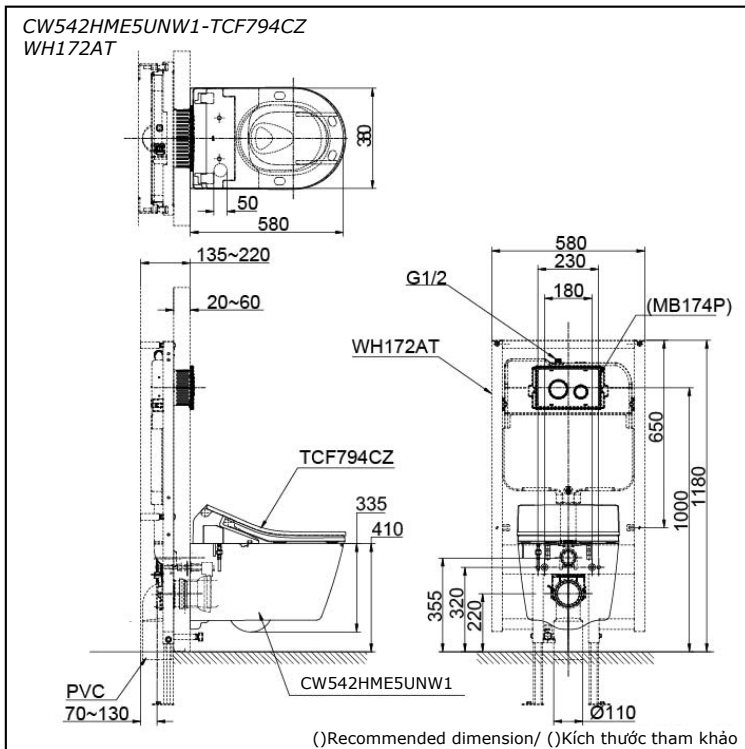

Specifications Tiêu chuẩn kỹ thuật

CW542HME5UNW1

Flush System/ Hệ thống xả:	TORNADO
Water Use/ Lượng nước sử dụng:	4.5L / 3L
Rough-in/ Tâm xả:	H=220
Bowl Shape/ Hình dạng:	D-Shape/ Hình chữ D
Water Pressure/ Áp lực nước sử dụng:	0.05MPa~0.75MPa
Size/ Kích thước:	380W x 580D x 335H mm
TCF794CZ:	
Power Rating/ Công suất:	220~240V, 50/60Hz, 826~837W
Length of Power Cord/ Chiều dài của dây nguồn:	0.9 m
Size/ Kích thước:	383W x 579D x 146H mm

Parts description Danh mục phụ kiện

Seat & Cover and fittings are not included
Bệ ngồi & nắp đậy không đóng gói cùng thân cầu

- **CW542HME5UNW1**
D-Shape Wall Hung Closet Bowl (P-Trap) with Concealed feature, hiding all wiring inside the bowl
Bàn cầu treo tường hình vuông (thoát ngang) có thể ẩn tất cả hệ thống dây điện bên trong bàn cầu
- **TCF794CZ**
Concealed WASHLET RX/ WASHLET giấu dây RX
- **WH172AT**
Concealed Tank (4.5L / 3L)/ Két nước âm tường (4.5L / 3L)

Optional Parts/ Phụ kiện tùy chọn

- MB174P
Flush Panel/ Nút nhấn

NOTE/ GHI CHÚ

- DO NOT COUPLE THIS WC WITH FLUSH VALVE
KHÔNG KẾT HỢP BÀN CẦU VỚI VAN XẢ

Colors /Màu sắc

White/ Trắng

()Recommended dimension/ ()Kích thước tham khảo