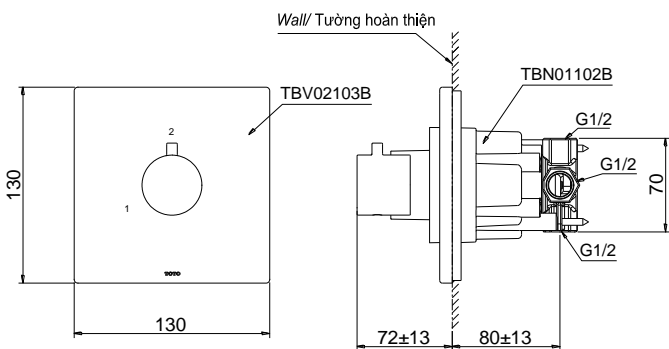

Specifications

Thông số kỹ thuật

- Minimum pressure/ Áp suất tối thiểu* : 0.05 MPa (*Flow pressure/ Áp suất động*)
Maximum pressure/ Áp suất tối đa : 1.00 MPa (*Static pressure/ Áp suất tĩnh*)
Material/ Vật liệu : Brass/ Hợp kim đồng
Type/ Loại : 2 way diverter/ 2 đầu ra

TBV02103B/TBN01102B

Kích thước trong () là kích thước tham khảo
Dimension in () is for reference dimension

Parts description

Danh mục phụ kiện

- *Cover and handle/ Nắp trang trí và tay vận* : TBV02103B
- *Concealed mixer/ Van âm tường* : TBN01102B