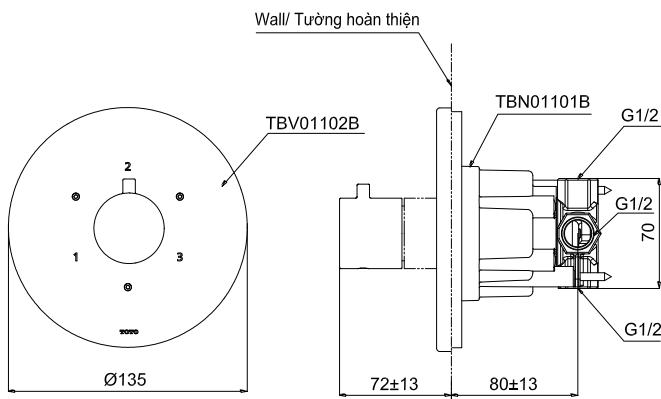

## Specifications

### Thông số kỹ thuật

Minimum pressure/ Áp suất tối thiểu	: 0.05 MPa (Flow pressure/ Áp suất động)
Maximum pressure/ Áp suất tối đa	: 1.00 MPa (Static pressure/ Áp suất tĩnh)
Material/ Vật liệu	: Brass/ Hợp kim đồng
Type/ Loại	: 3 way diverter/ 3 đầu ra

### TBV01102B/TBN01101B

Kích thước trong ( ) là kích thước tham khảo  
Dimension in ( ) is for reference dimension