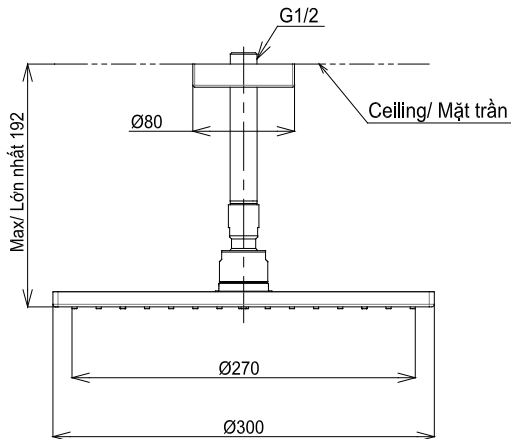

Specifications

Thông số kỹ thuật

Minimum pressure/ Áp suất tối thiểu	: 0.05 MPa (Flow pressure/ Áp suất động)
Maximum pressure/ Áp suất tối đa	: 1.00 MPa (Static pressure/ Áp suất tĩnh)
Material/ Vật liệu	: Brass/ Hợp kim đồng
Type/ Loại	: Ceiling mounted/ Gắn trần

TBW08003A1

Dimension in () is for reference dimension
Kích thước trong () là kích thước tham khảo

Parts description

Danh mục phụ kiện

Colors

Màu sắc

	Mã màu #PFG: <i>Polished French Gold/ Mạ Vàng Pháp bóng</i>
	Mã màu #MBL: <i>Matte Black/ Mạ Đen mờ nhám</i>
	Mã màu #BFG: <i>Brushed French Gold/ Mạ vàng Pháp mờ</i>
	Mã màu #BBR: <i>Brushed Bronze/ Đồng mờ</i>