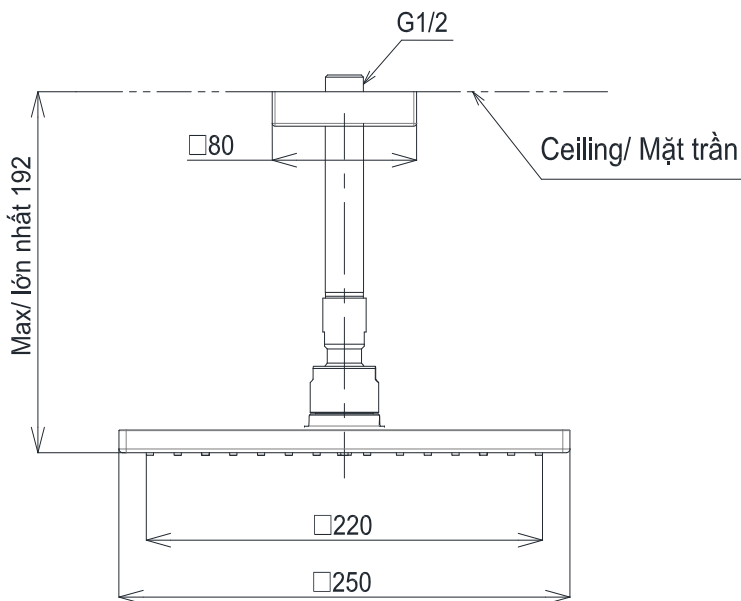

### Specifications Thông số kỹ thuật

*Minimum pressure/ Áp lực tối thiểu*  
*Maximum pressure/ Áp lực tối đa*  
*Material/ Vật liệu*  
*Type/ Loại*

: 0.05 MPa (*Flow pressure/ Áp lực động*)  
: 0.5 MPa (*Flow pressure/ Áp lực động*)  
: Brass plated Ni-Cr/ Đồng mạ Ni-Cr  
: Ceiling mounted/ Gắn trần

**TBW08002A1**

Trong ( ) là kích thước tham khảo  
Dimension in ( ) is for reference dimension

### Parts description Danh mục phụ kiện

- Shower head/ Bát sen : TBW08002A1