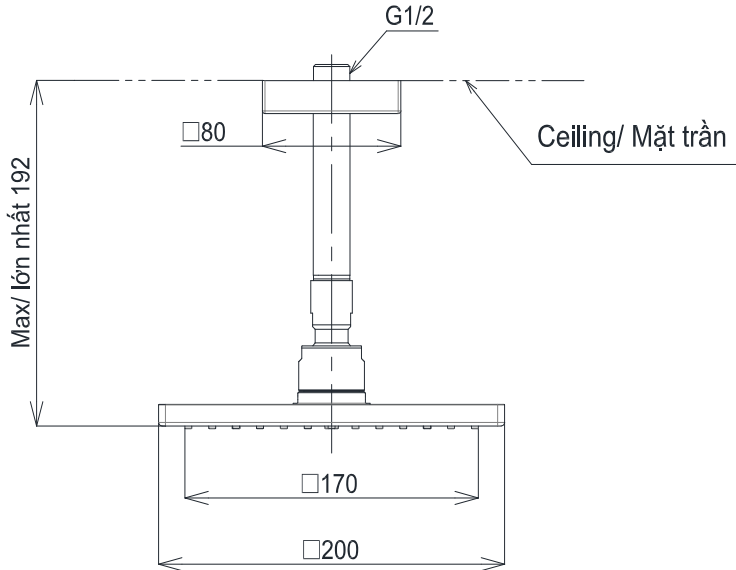

Specifications Thông số kỹ thuật

Minimum pressure/ Áp lực tối thiểu
Maximum pressure/ Áp lực tối đa
Material/ Vật liệu
Type/ Loại

: 0.05 MPa (*Flow pressure/ Áp lực động*)
: 0.5 MPa (*Flow pressure/ Áp lực động*)
: Brass plated Ni-Cr/ Đồng mạ Ni-Cr
: Ceiling mounted/ Gắn trần

TBW08001A1

Trong () là kích thước tham khảo
Dimension in () is for reference dimension

Parts description Danh mục phụ kiện

- Shower head/ Bát sen : TBW08001A1

Colors Màu sắc