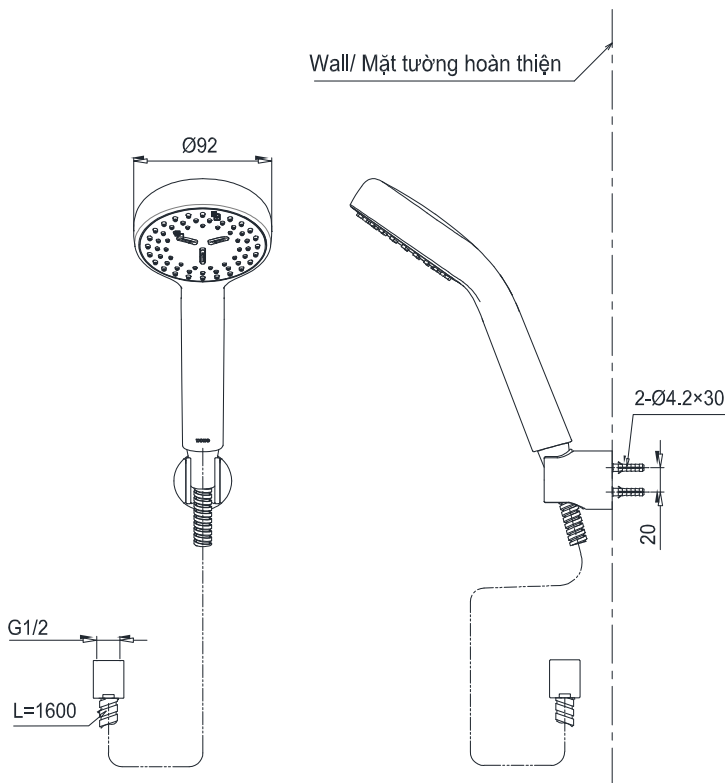

### Specifications Thông số kỹ thuật

*Minimum pressure/ Áp lực tối thiểu*  
*Maximum pressure/ Áp lực tối đa*  
*Material/ Vật liệu*  
*Type/ Loại*

: 0.05 MPa (*Flow pressure/ Áp lực động*)  
: 0.5 MPa (*Flow pressure/ Áp lực động*)  
: Plastic plated Ni-Cr/ Nhựa mạ Ni-Cr  
: One mode/ Một chế độ

**TBW07011A**

Trong ( ) là kích thước tham khảo  
Dimension in ( ) is for reference dimension

### Parts description Danh mục phụ kiện

- Shower head/ Bát sen : TBW07011A