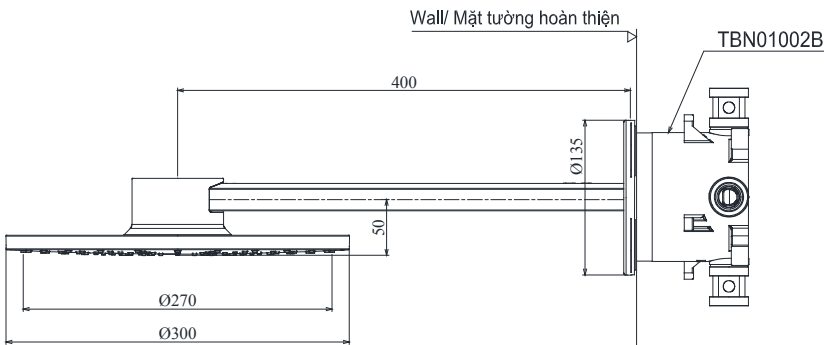

## Specifications Thông số kỹ thuật

*Minimum pressure/ Áp lực tối thiểu*  
*Maximum pressure/ Áp lực tối đa*  
*Material/ Vật liệu*  
*Type/ Loại*

: 0.15 MPa (*Flow pressure/ Áp lực động*)  
: 0.5 MPa (*Flow pressure/ Áp lực động*)  
: *Plastic plated Ni-Cr/ Nhựa mạ Ni-Cr*  
: *Wall mounted/ Gắn tường*

## TBW07004A/TBN01002B

Trong ( ) là kích thước tham khảo  
Dimension in ( ) is for reference dimension