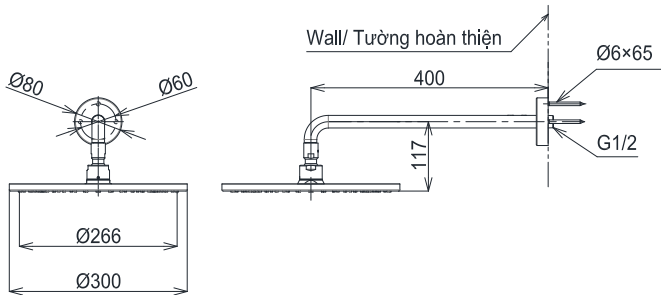

## Specifications

### Thông số kỹ thuật

Minimum pressure/ Áp suất tối thiểu	: 0.05 MPa (Flow pressure/ Áp suất động)
Maximum pressure/ Áp suất tối đa	: 1.00 MPa (Static pressure/ Áp suất tĩnh)
Material/ Vật liệu	: Brass/ Hợp kim đồng
Type/ Loại	: Wall mounted/ Gắn tường

**TBW07003A**

Kích thước trong ( ) là kích thước tham khảo  
Dimension in ( ) is for reference dimension