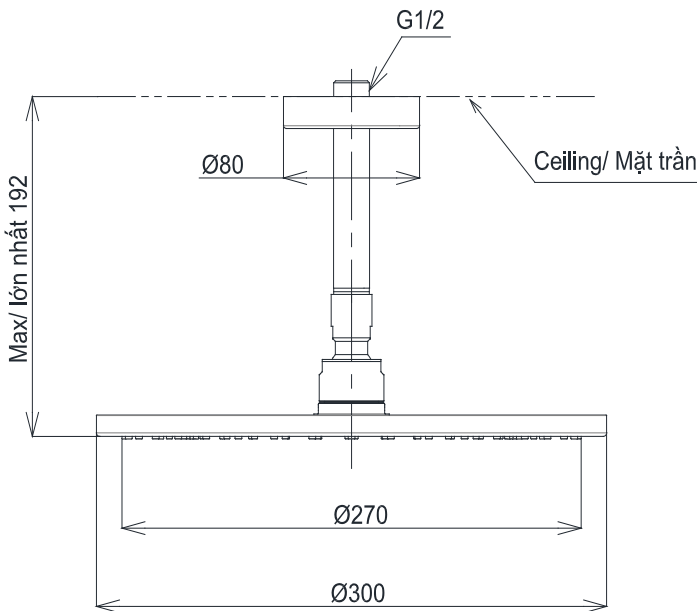

Specifications Thông số kỹ thuật

Minimum pressure/ Áp suất tối thiểu
Maximum pressure/ Áp suất tối đa
Material/ Vật liệu
Type/ Loại

: 0.05 MPa (*Flow pressure/ Áp suất động*)
: 0.5 MPa (*Flow pressure/ Áp suất động*)
: Brass/ Hợp kim Đồng
: Ceiling mounted/ Gắn trần

TBW07003A1

Dimension in () is for reference dimension
Kích thước trong () là kích thước tham khảo

Parts description Danh mục phụ kiện

- Shower head/ Bát sen TBW07003A1

Colors Màu sắc

- Mã màu #BFG: *Brushed French Gold/ Mạ vàng Pháp mờ*
- Mã màu #PFG: *Polished French Gold/ Mạ vàng Pháp bóng*