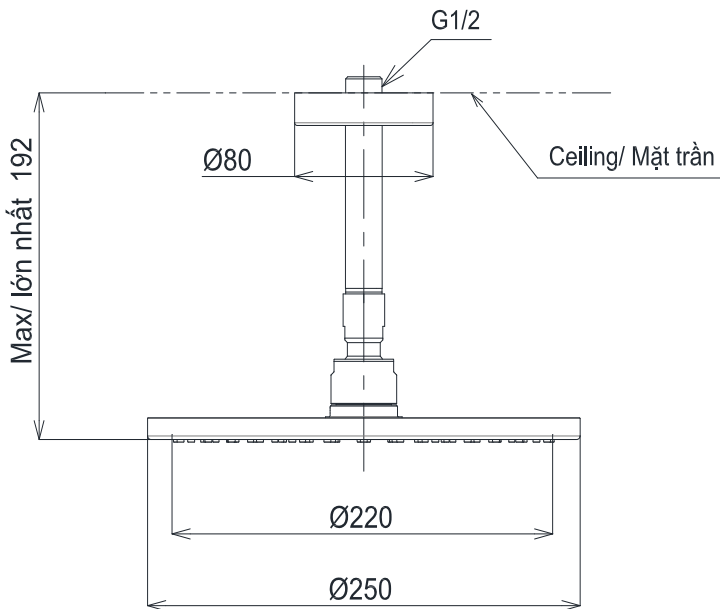

## Specifications Thông số kỹ thuật

Minimum pressure/ Áp lực tối thiểu  
Maximum pressure/ Áp lực tối đa  
Material/ Vật liệu  
Type/ Loại

: 0.05 MPa (Flow pressure/ Áp lực động)  
: 0.5 MPa (Flow pressure/ Áp lực động)  
: Brass plated Ni-Cr/ Đồng mạ Ni-Cr  
: Ceiling mounted/ Gắn trần

**TBW07002A1**

Trong ( ) là kích thước tham khảo  
Dimension in ( ) is for reference dimension

## Parts description Danh mục phụ kiện

- Shower head/ Bát sen : TBW07002A1