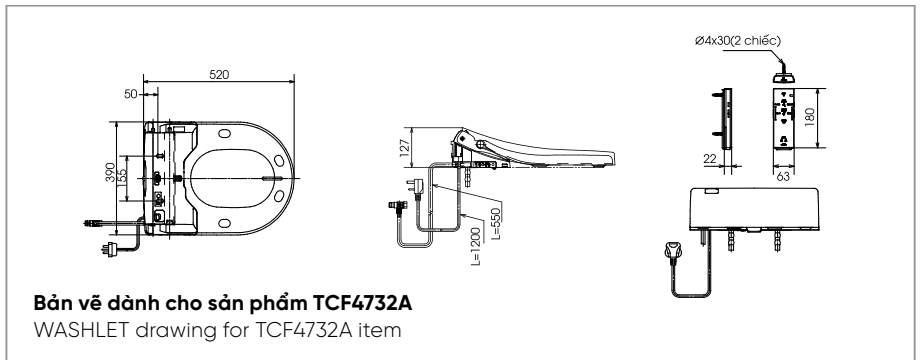

Nhân đôi Tiện ích & Thiết kế với bàn cầu TOTO

More Utilities & Design with TOTO Toilets

CW522EA/TCF803CZ

CW823REAW12

CS838CDW12

BẢN VẼ NẮP RỬA ĐIỆN TỬ WASHLET & WASHLET+ WASHLET & WASHLET+ DRAWINGS

LỢI ÍCH TỪ WASHLET & WASHLET+