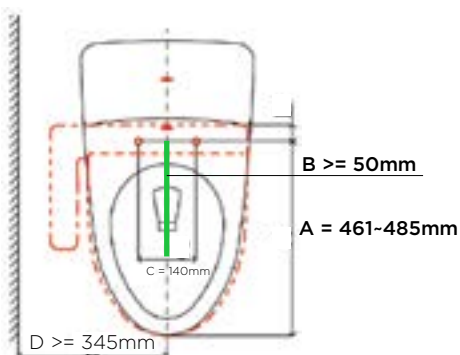

Bước 1: Kiểm tra khoảng cách A từ mép trước thân cầu đến tâm cố định.

Step 1: Check gap A from the front edge to the flat centre of the toilet bowl.

Bước 2: Kiểm tra khoảng cách B từ tâm nắp rửa đến mặt trước kết nước.

Step 2: Check gap B from the centre of the washlet to the front circuit of the water tank.

Bước 3: Kiểm tra khoảng cách C tâm 2 lỗ cố định nắp rửa (*).

Step 3: Check gap C between two holes which secure WASHLET.

Bước 4: Kiểm tra khoảng cách tường D.

Step 4: Check gap D from the top of toilet bowl to the wall.

Chú ý: Bán kính cong ở kết nước & lòng cầu không được quá lớn.

Attention: The curved radius between the water tank & the toilet bowl should not be too big.