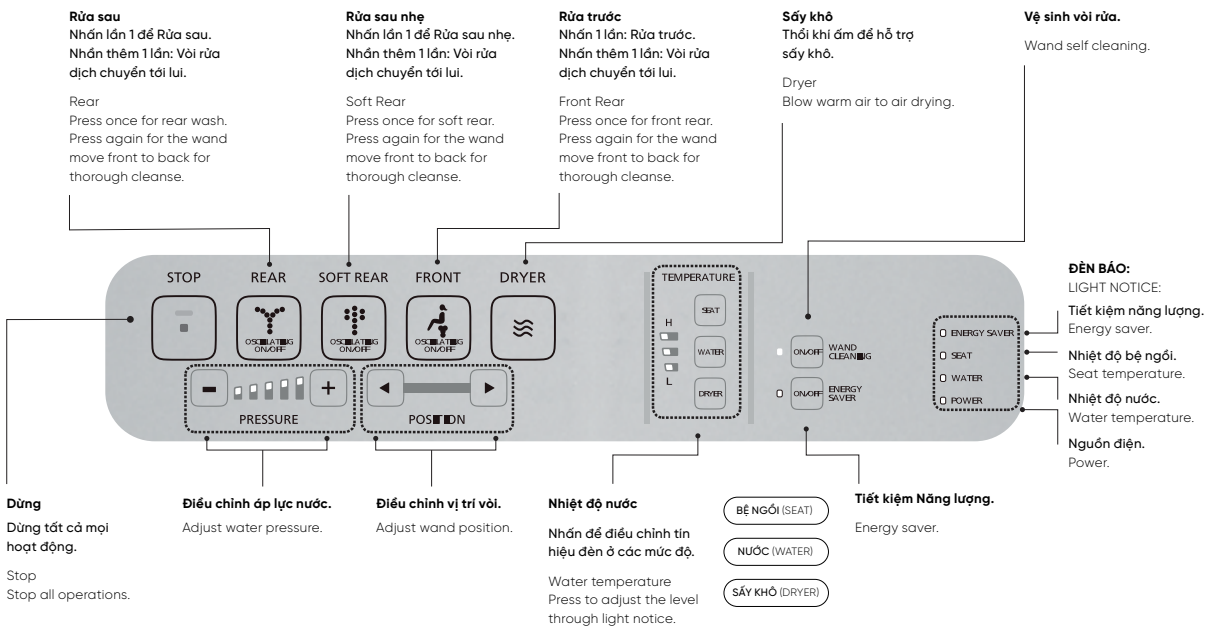

Chế độ massage
Vòi rửa dịch chuyển tới lui.
Oscillating
The wand moves front to back for a thorough cleanse.

Tự vệ sinh vòi rửa
Lướt để vệ sinh vòi rửa bằng nước khử trùng EWATER+.
Self wand cleaning
EWATER+ keeps the wand clean.

Vị trí vòi rửa
Lướt trái/phải để điều chỉnh vị trí vòi rửa.
Position
Adjust the position of the wand forward or backward.

MẶT SAU BẢNG ĐIỀU KHIỂN

BACK SIDE OF THE REMOTE CONTROL

Màn hình hiển thị
Screen

Chọn hạng mục chức năng
Select a function

Chọn một mức độ
Select a level

Xác nhận
Confirm

Quay lại menu
Menu

Điều chỉnh nhiệt độ
Adjust the temperature

Bảng điều khiển dành cho nắp rửa điện tử WASHLET TCF4911EZ và TCF4911Z
Remote control for TCF4911EZ and TCF4911Z items

CÁC TÍNH NĂNG TRÊN BẢNG ĐIỀU KHIỂN

HOW THE REMOTE CONTROL WORKS

Bảng điều khiển dành cho nắp rửa điện tử WASHLET TCF6631A và TCF6632A
 Remote control for TCF6631A and TCF6632A items

BÀN CẦU TREO TƯỜNG & WASHLET SW