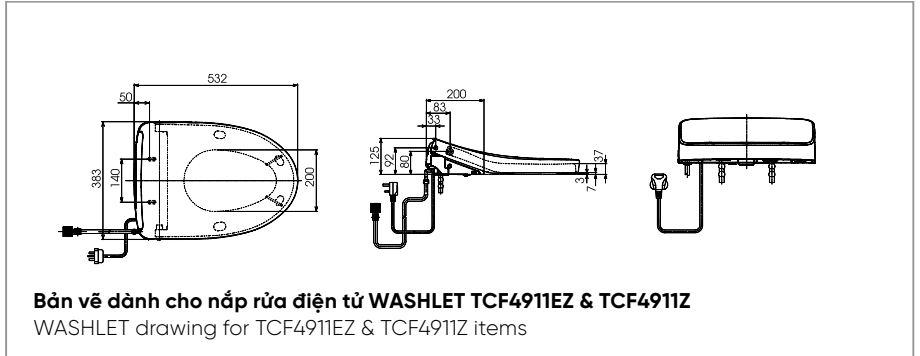

Nhân đôi Tiện ích & Thiết kế với bàn cầu TOTO

More Utilities & Design with TOTO Toilets

CW522EA/TCF803CZ

CW823REAW12

CS838CDW12

BẢN VẼ NẮP RỬA ĐIỆN TỬ WASHLET & WASHLET+ WASHLET & WASHLET+ DRAWINGS

LỢI ÍCH TỪ WASHLET & WASHLET+