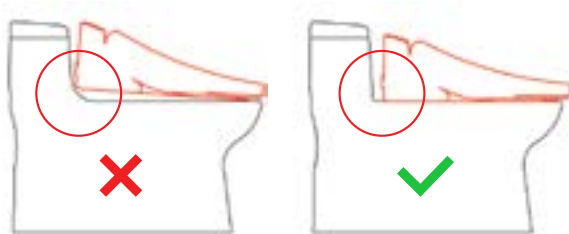

Bước 1: Kiểm tra khoảng cách A từ mép trước thân cầu đến tâm cố định.

Step 1: Check gap A from the front edge to the flat centre of the toilet bowl.

Bước 2: Kiểm tra khoảng cách B từ tâm nắp rửa đến mặt trước kết nước.

Step 2: Check gap B from the centre of the washlet to the front circuit of the water tank.

Bước 3: Kiểm tra khoảng cách C tâm 2 lỗ cố định nắp rửa (*).

Step 3: Check gap C between two holes which secure WASHLET.

Bước 4: Kiểm tra khoảng cách tường D.

Step 4: Check gap D from the top of toilet bowl to the wall.

Chú ý: Bán kính cong ở kết nước & lòng cầu không được quá lớn.

Attention: The curved radius between the water tank & the toilet bowl should not be too big.