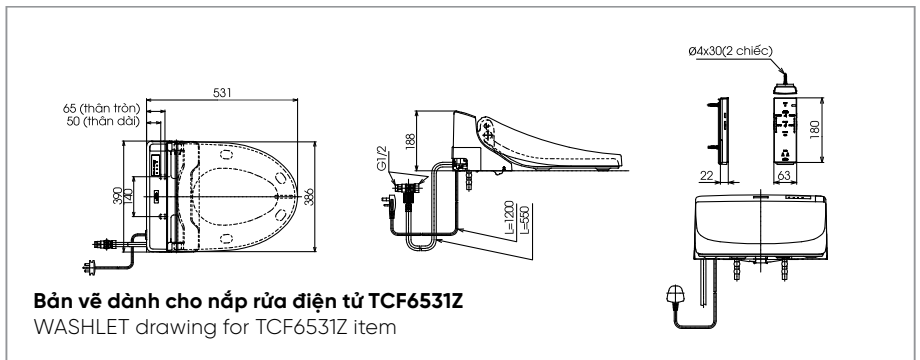

Nhân đôi Tiện ích & Thiết kế với bàn cầu TOTO

More Utilities & Design with TOTO Toilets

CW522EA/TCF803CZ

CW823REAW12

CS838CDW12

BẢN VẼ NẮP RỬA ĐIỆN TỬ WASHLET & WASHLET+ WASHLET & WASHLET+ DRAWINGS

LỢI ÍCH TỪ WASHLET & WASHLET+