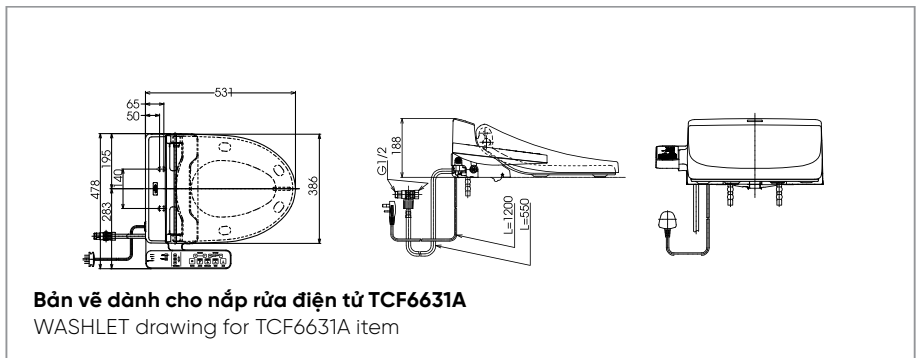

Nhân đôi Tiện ích & Thiết kế với bàn cầu TOTO

More Utilities & Design with TOTO Toilets

CW522EA/TCF803CZ

CW823REAW12

CS838CDW12

BẢN VẼ NẮP RỬA ĐIỆN TỬ WASHLET & WASHLET+ WASHLET & WASHLET+ DRAWINGS

LỢI ÍCH TỪ WASHLET & WASHLET+