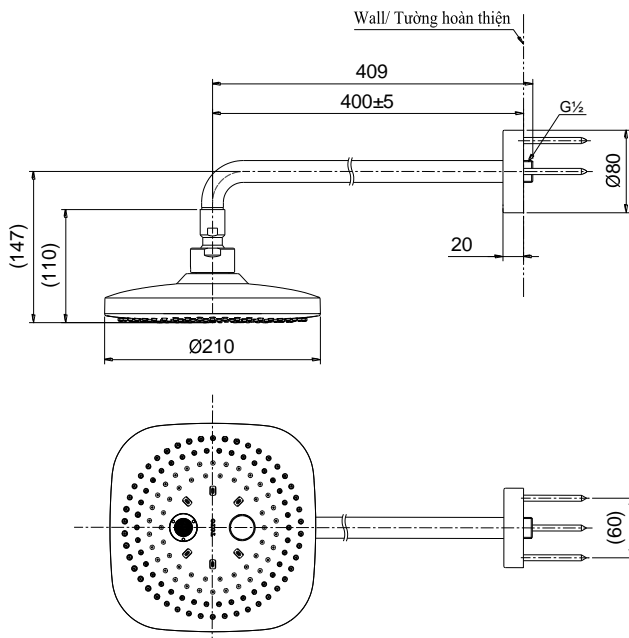

## Specifications

### Thông số kỹ thuật

Minimum pressure/ Áp suất tối thiểu	: 0.05 MPa (Flow pressure/ Áp suất động)
Maximum pressure/ Áp suất tối đa	: 0.75 MPa (Static pressure/ Áp suất tĩnh)
Material/ Vật liệu	: Plastic plated Ni-Cr/ Nhựa mạ Ni-Cr
Type/ Loại	: Wall mounted/ Gắn tường

**TBW02004A**

Kích thước trong ( ) là kích thước tham khảo  
Dimension in ( ) is for reference dimension